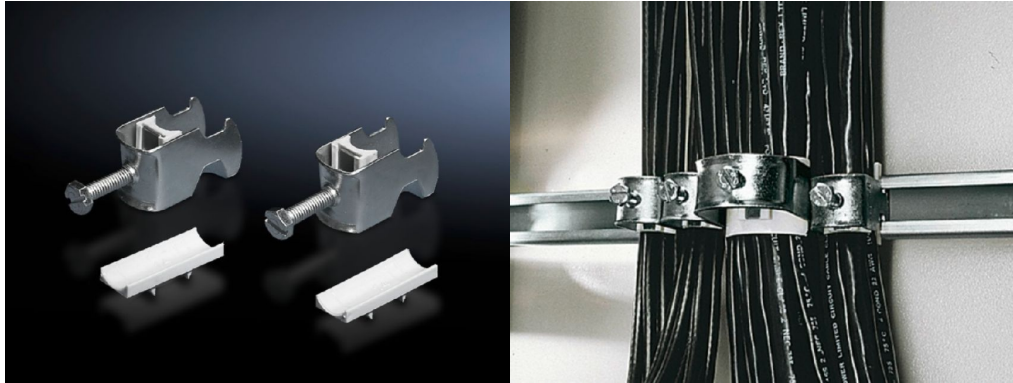

Rittal – The System.

Faster – better – everywhere.

► Kaarikiinnike C- profiilikiskolle, yhdistelmäiskolle – DK 7097.220

päivämäärä : 3.3.2022

ENCLOSURES

POWER DISTRIBUTION

CLIMATE CONTROL

IT INFRASTRUCTURE

SOFTWARE & SERVICES

FRIEDHELM LOH GROUP

Kaarikiinnike C-profiilikiskolle, yhdistelmäkiiskolle – DK 7097.220

Luotu: 03.03.2022 päälle www.rittal.com/fi-fi

Tuotekuvaus

Kuvaus: Kaapelien kiinnittämiseen C-profiilikiskoon.

Materiaali: Teräslevy

Pintakäsittely: Sinkitty

Toimitus: Sis. muovisen vastakappaleen

Tuotekuvaus

Min. kaapelihalkaisija: 22 mm

Maks. kaapelihalkaisija: 26 mm

Pakkausyksikkö: 25 kpl

Paino/VE: 1,1 kg