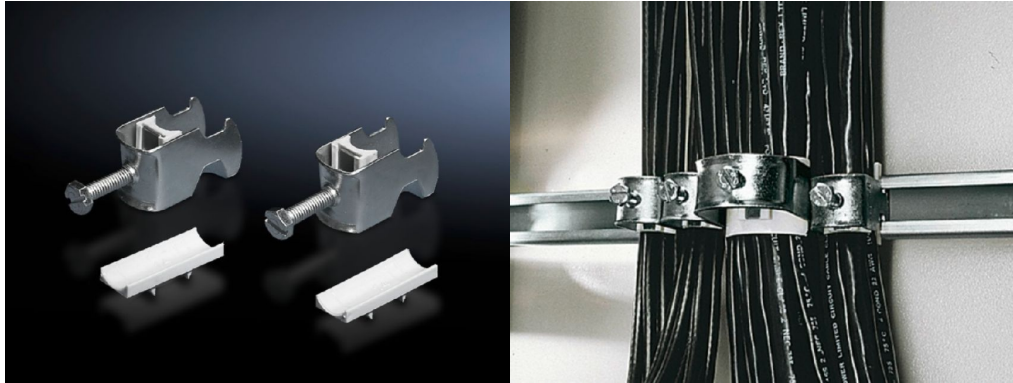

SOFTWARE & SERVICES

FRIEDHELM LOH GROUP

Kaarikiinnike C-profiilikiskolle, yhdistelmäkiiskolle – DK 7078.000

Luotu: 03.03.2022 päälle www.rittal.com/fi-fi

Tuotekuvaus

Kuvaus: Kaapelien kiinnittämiseen C-profiilikiskoon.

Materiaali: Teräslevy

Pintakäsittely: Sinkitty

Toimitus: Sis. muovisen vastakappaleen

Tuotekuvaus

Min. kaapelihalkaisija: 12 mm

Maks. kaapelihalkaisija: 18 mm

Pakkausyksikkö: 25 kpl

Paino/VE: 0,95 kg