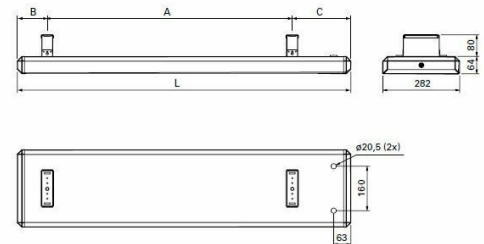

8101116 / EZ-208 Elztrip 800W 230V

EZ200 on tarkoitettu yleis- ja lisälämmitykseen sekä ikkunoiden aiheuttaman vedontunteen torjumiseen tavarataloissa, kokoussaleissa, teollisuustiloissa jne. • Lämmitystehon optimoiva pintarakenne. • Lämmittimet voi kytkeä sarjaan. • Mukana kannakkeet helppoon kattoasennukseen. • Comfort Panel eloksoitua alumiinia. • Kotelo kuumasinkittyä, jauhemaalattua peltiä. Väri: RAL 9016.

Markkinointinimi	EZ-208 Elztrip 800W 230V
Tekninen nimi	8101116
Nimiketunnus	6000861
Tuotemerkki	Frico
Tuotesarja	Elztrip
ETIM-luokkanimi	Säteilylämmitin
ETIM-luokkakoodi	EC000593

Type	L [mm]	A [mm]	B [mm]	C [mm]
EZ208	683	400	90	193
EZ212	923	600	110	213
EZ217	1271	800	109	212
EZ222	1520	1200	109	212

Tekniset tiedot

Teho [W]	800	Korkeus (mm)	64
Virta [A]	3,5	Leveys (mm)	282
Jännite [V]	1~ / 230 V	Kotelointiluokka (IP)	IP44
Pituus (Syvyys) (mm)	683	Väri	Valkoinen