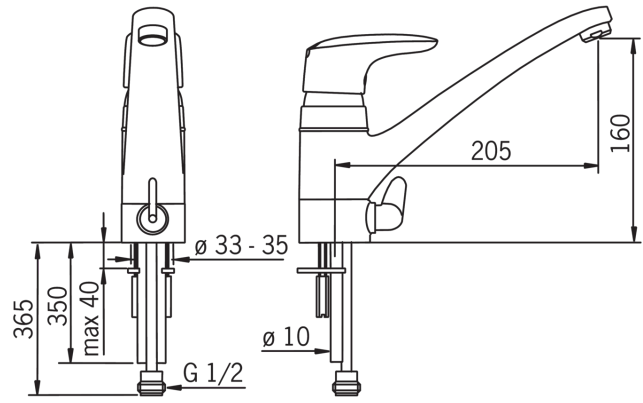

- Keittiö
- Yksiotte
- Tasoasennus
- Kromi
- Kääntyvä juoksuputki, Kääntymiskulman rajoitusmahdollisuus
- Mekaaninen pesukoneventtiili
- Ekotoiminto veden virtaamalle, Yksi käyttövipu/kahva, Kuuma/Kylmä symbolit

Tekniset tiedot

Virtaamatiedot

Ekovirtaama 300 kPa	0.11 l/s
Virtaama 300 kPa	0.27 l/s
Painehäviö virtaamalla (0.2 l/s)	160 kPa

Tekniset ominaisuudet

Lämmin vesi	max. +80°C
Käyttöpaine	50 - 1000 kPa
Materiaali	brass

Määräykset

EN standardi	EN 817
Ääniluokka	I (ISO 3822)

Tyypinhyväksynät

STF sertifikaatti	STF VTT-RTH-00100-11
-------------------	-----------------------------

SP1820

Nimi	Koodi	LVI (Suomi)
01 Käyttövipu	159319V	6420533
02 Virtauksenrajoitinkuppi	159347V	6420503
03 Suojakuppi, kierrettävä	159348V	6420504
04 Kiristysmutteri	158726	6420331
05 Säättöosa	158890	6420301
06 Laakerirengas	159423/10	6420348
07 Juoksuputki	159286V	6420208
08 Poresuutin, M24x1 STD HC B	232210	6421620
09 X-tiivistepakkaus	158735	6420263
10 Juoksuputken rajoitin, 100°	159426/10	6420351
11 Juoksuputken rajoitin, 40°- 80°	159430/10	6420168
12 Kiinnitysruuvi (10 kpl), M6x65	158747/10	6420154
13 Pohjatiiviste	159434	6420139
14 Jatkoruuvisarja, M6	158893	6420359
15 Tukilevy, 100x60mm	158825	6420134
16 Kiristyslevyt muttereilla	158697	6420358