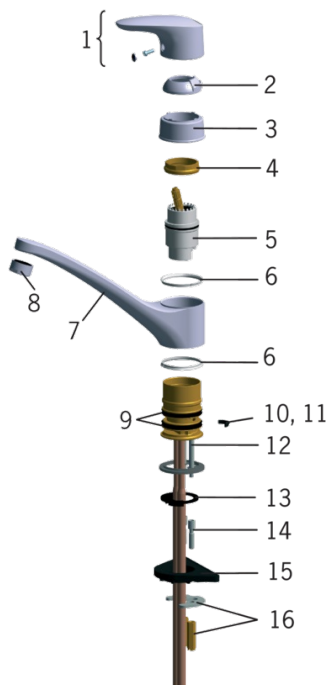

1825 Oras Vega - Keittiöhana, jossa pesukoneventtiili

EAN: 4007536246113

LVI (Suomi): 6215110

www.oras.com/fi/products/oras/product/1825

Hanassa on kääntyvä juoksuputki ja pesukoneventtiili. Juoksuputken kääntymiskulma on 100° (mahdollista rajoittaa 40° - 80°). Tukevassa kaksikomponenttivivussa on veden virtaamaa rajoittava ekonappi.

- Keittiö
- Yksiotte
- Tasoasennus
- Kromi
- Kääntyvä juoksuputki, Kääntymiskulman rajoitusmahdollisuus
- Mekaaninen pesukoneventtiili
- Ekotoiminto veden virtaamalle, Yksi käyttövipu/kahva, Kuuma/Kylmä symbolit

Määräykset

EN standardi	EN 817
Ääniluokka	I (ISO 3822)

Tyypinhyväksynät

STF sertifikaatti	STF VTT-RTH-00100-11
-------------------	-----------------------------

SP1820

Nimi	Koodi	LVI (Suomi)
01 Käyttövipu	159319V	6420533
02 Virtauksenrajoitinkuppi	159347V	6420503
03 Suojakuppi, kierrettävä	159348V	6420504
04 Kiristysmutteri	158726	6420331
05 Säättöosa	158890	6420301
06 Laakerirengas	159423/10	6420348
07 Juoksuputki	159286V	6420208
08 Poresuutin, M24x1 STD HC B	232210	6421620
09 X-tiivistepakkaus	158735	6420263
10 Juoksuputken rajoitin, 100°	159426/10	6420351
11 Juoksuputken rajoitin, 40°- 80°	159430/10	6420168
12 Kiinnitysruuvi (10 kpl), M6x65	158747/10	6420154
13 Pohjatiiviste	159434	6420139
14 Jatkoruuvisarja, M6	158893	6420359
15 Tukilevy, 100x60mm	158825	6420134
16 Kiristyslevyt muttereilla	158697	6420358

SP0076

Nimi	Koodi	LVI (Suomi)
01 Käyttöventtiili	158203V	6420205
02 Siipikahva ruuvein	158206V	6420206