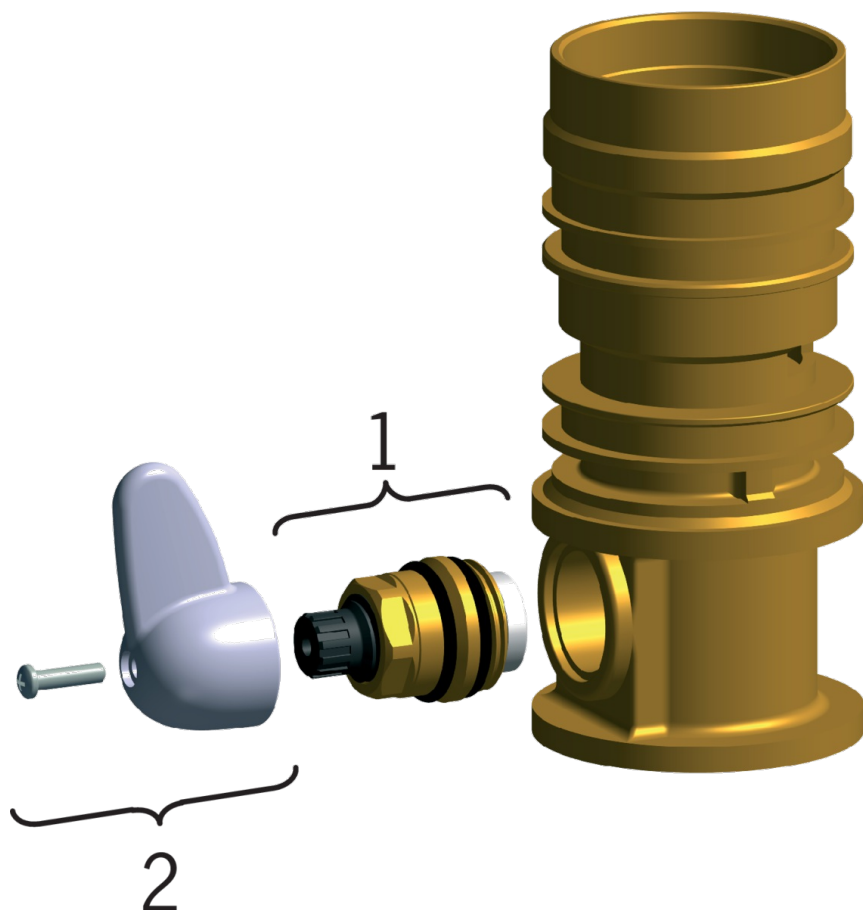

1825 Oras Vega - Keittiöhana, jossa pesukoneventtiili

EAN: 4007536246113

LVI (Suomi): 6215110

www.oras.com/fi/products/oras/product/1825

Hanassa on kääntyvä juoksuputki ja pesukoneventtiili. Juoksuputken kääntymiskulma on 100° (mahdollista rajoittaa 40° - 80°). Tukevassa kaksikomponenttivivussa on veden virtaamaa rajoittava ekonappi.

- Keittiö
- Yksiotte
- Tasoasennus
- Kromi
- Kääntyvä juoksuputki, Kääntymiskulman rajoitusmahdollisuus
- Mekaaninen pesukoneventtiili
- Ekotoiminto veden virtaamalle, Yksi käyttövipu/kahva, Kuuma/Kylmä symbolit

Määräykset

EN standardi	EN 817
Ääniluokka	I (ISO 3822)

Tyypinhyväksynät

STF sertifikaatti	STF VTT-RTH-00100-11
-------------------	-----------------------------

SP1820

Nimi	Koodi	LVI (Suomi)
01 Käyttövipu	159319V	6420533
02 Virtauksenrajoitinkuppi	159347V	6420503
03 Suojakuppi, kierrettävä	159348V	6420504
04 Kiristysmutteri	158726	6420331
05 Säättöosa	158890	6420301
06 Laakerirengas	159423/10	6420348
07 Juoksuputki	159286V	6420208
08 Poresuutin, M24x1 STD HC B	232210	6421620
09 X-tiivistepakkaus	158735	6420263
10 Juoksuputken rajoitin, 100°	159426/10	6420351
11 Juoksuputken rajoitin, 40°- 80°	159430/10	6420168
12 Kiinnitysruuvi (10 kpl), M6x65	158747/10	6420154
13 Pohjatiiviste	159434	6420139
14 Jatkoruuvisarja, M6	158893	6420359
15 Tukilevy, 100x60mm	158825	6420134
16 Kiristyslevyt muttereilla	158697	6420358