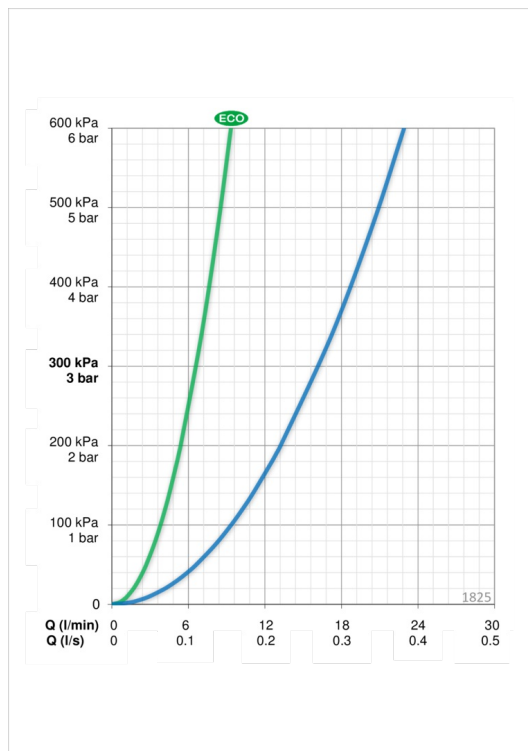

1825 Oras Vega - Keittiöhana, jossa pesukoneventtiili

EAN: 4007536246113

LVI (Suomi): 6215110

www.oras.com/fi/products/oras/product/1825

Hanassa on kääntyvä juoksuputki ja pesukoneventtiili. Juoksuputken kääntymiskulma on 100° (mahdollista rajoittaa 40° - 80°). Tukevassa kaksikomponenttivivussa on veden virtaamaa rajoittava ekonappi.

- Keittiö
- Yksiotte
- Tasoasennus
- Kromi
- Kääntyvä juoksuputki, Kääntymiskulman rajoitusmahdollisuus
- Mekaaninen pesukoneventtiili
- Ekotoiminto veden virtaamalle, Yksi käyttövipu/kahva, Kuuma/Kylmä symbolit

Tekniset tiedot

Virtaamatiedot

Ekovirtaama 300 kPa	0.11 l/s
Virtaama 300 kPa	0.27 l/s
Painehäviö virtaamalla (0.2 l/s)	160 kPa

Tekniset ominaisuudet

Lämmin vesi	max. +80°C
Käyttöpaine	50 - 1000 kPa
Materiaali	brass

Määräykset

EN standardi	EN 817
Ääniluokka	I (ISO 3822)

Tyypinhyväksynät

STF sertifikaatti	STF VTT-RTH-00100-11