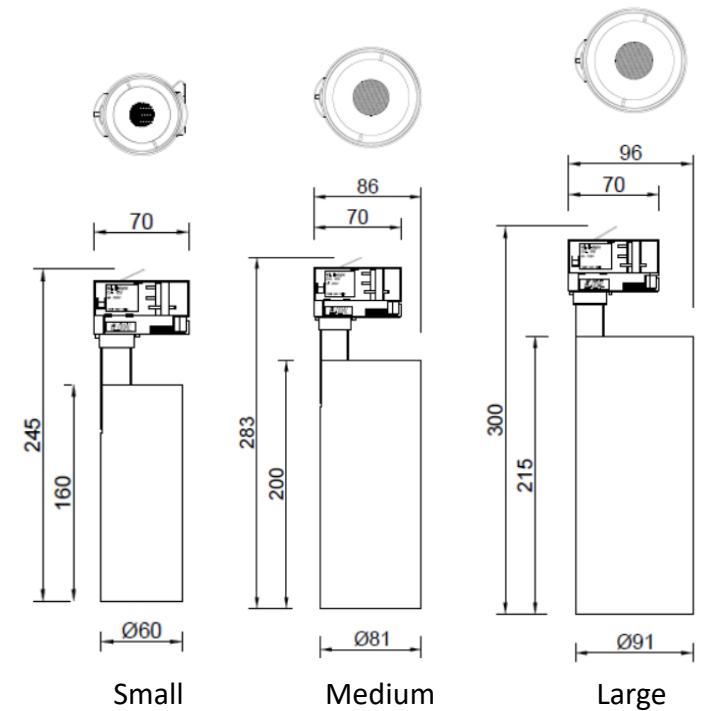

Pixo

Pixo on sulavalinjainen kohdevalaisin, jossa ei ole erillistä liitäntälaitetekoteloa eikä näkyviä ruuveja. Valaisin tuottaa erittäin tarkan valonsäteen laadukkaan linssinsä ansiosta. Pixon linssi on vaihdettavissa; peruslinssin (36°) lisäksi mukana toimitetaan kaksi linssiä, 24° ja 54°. Valaisin on ihanteellinen myymälä-, näyteikkuna ja museo- sekä galleriavalaisutukseen.

- ✓ Virranotin Globalin 3-vaiheinen multiadapteri
- ✓ Sopii useimpiin markkinoilla oleviin 3-vaihekiskoihin
- ✓ Kolme kokoa
- ✓ LED 17W (Small), 32W (Medium) ja 54W (Large)
- ✓ 1496 - 5250lm
- ✓ Max. 97lm/W
- ✓ Värilämpötilat lämmin valkea 3000K sekä valkea 4000K
- ✓ Värintoistoindeksi CRI90
- ✓ Toimitetaan vakiona 36° linssillä ja mukana tulee 24° ja 54° vaihdettavat linssit
- ✓ Painevalettu alumiinirakenne
- ✓ Hyvä suunnattavuus, kääntökulma 345° ja kallistuskulma 90°
- ✓ Värit valkoinen RAL9016 ja musta RAL9005
- ✓ Ei himmennettävä
- ✓ Ihanteellinen myymälävalaisutukseen
- ✓ Elinikä 72 000h/L70B50
- ✓ Takuu 5 vuotta

Koodi	Snro	Kuvaus	Teho W	Valovirta lm @36°	Väriämpötila K	Avautumiskulma °	Väri
		3000K CRI90					
0005440	4278239	Pixo Small	17	1496	3000	36° (24°/ 54°)	Valkoinen
0005441	4278240	Pixo Small	17	1496	3000	36° (24°/ 54°)	Musta
0005442	4278241	Pixo Medium	32	2835	3000	36° (24°/ 54°)	Valkoinen
0005443	4278242	Pixo Medium	32	2835	3000	36° (24°/ 54°)	Musta
0005444	4278243	Pixo Large	54	4725	3000	36° (24°/ 54°)	Valkoinen
0005445	4278244	Pixo Large	54	4725	3000	36° (24°/ 54°)	Musta
		4000K CRI90					
0005446	4278245	Pixo Small	17	1615	4000	36° (24°/ 54°)	Valkoinen
0005447	4278247	Pixo Small	17	1615	4000	36° (24°/ 54°)	Musta
0005448	4278248	Pixo Medium	32	3024	4000	36° (24°/ 54°)	Valkoinen
0005449	4278249	Pixo Medium	32	3024	4000	36° (24°/ 54°)	Musta
0005450	4278250	Pixo Large	54	5250	4000	36° (24°/ 54°)	Valkoinen
0005451	4278251	Pixo Large	54	5250	4000	36° (24°/ 54°)	Musta