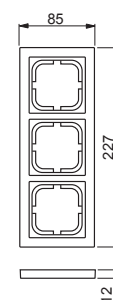

1723F85-885

Nimi: **Peitelevy**
 Peitelevy, Impressivo, 85mm, 3-osainen, matta musta
 IMPRESSIVO®

Tyyppi: 1723F85-885
 EAN: 6438199006000
 Snro: 2166313

Kuvaus: Uppoasennuspeitelevy 1-osaisille keskiölevyllisille kalusteille, kuten esimerkiksi kytkimet. Voidaan asentaa sekä pystyyn että vaakaan. Valmistettu korkealaatuisesta ja kestävästä muovimateriaalista. Pinta on matta ja helppo pitää puhtaana. Puhdistus tavanomaisilla miedoilla kotitalouden pesuaineilla. Puhdistamiseen ei saa käyttää tolua ja voimakkaiden liuottimien käyttöä on varottava.

Pakkaus: 1/5

Yksikkö: KPL

ETIM

ETIM 7 EC000007 (EC000007)

ETIM 8 EC000007 (EC000007)

ETIM 8

Number of units	1
Mounting direction	Horizontal and vertical
Number of switch inserts	3
With mounting grid	no
Suitable for floor box	no
Suitable for wall duct	no
Suitable for built-in installation	no
Label space/information surface	no
Material	Plastic
Material quality	Thermoplastic
Halogen free	yes
Surface protection	Untreated
Surface finishing	Matt
Colour	Black
RAL-number (similar)	9005
Transparent	no
With hinged lid	no

1723F85-885

Degree of protection (IP)	IP21
Type of fastening	Other
Width	227 mm
Height	85 mm
Depth	12 mm
Built-in width	227 mm
Built-in height	85 mm