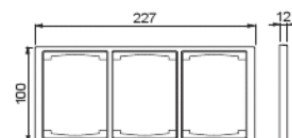

1723F100-885

Nimi: **Peitelevy**
 Peitelevy, Impressivo, 100mm, 3-osainen, matta musta
 IMPRESSIVO®

Tyyppi: 1723F100-885

EAN: 6438199006055

Snro: 2166323

Kuvaus: Uppoasennuspeitelevy 2-osaisille keskiölevyllisille kalusteille, kuten esimerkiksi kaksoispistorasia. Myös 1-osaiset kalusteet, kuten esimerkiksi kytkimet, voidaan asentaa sovittimen 2519-xx avulla. Voidaan asentaa sekä pystyyn että vaakaan. Valmistettu korkealaatuisesta ja kestävästä muovimateriaalista. Pinta on matta ja helppo pitää puhtaana. Puhdistus tavanomaisilla miedoilla kotitalouden pesuaineilla. Puhdistamiseen ei saa käyttää tölua ja voimakkaiden liuottimien käyttöä on varottava.

Pakkaus: 1/5

Yksikkö: KPL

ETIM

ETIM 7 EC000007 (EC000007)

ETIM 8 EC000007 (EC000007)

ETIM 8

Number of units	1
Mounting direction	Horizontal and vertical
Number of switch inserts	3
With mounting grid	no
Suitable for floor box	no
Suitable for wall duct	no
Suitable for built-in installation	no
Label space/information surface	no
Material	Plastic
Material quality	Thermoplastic
Halogen free	yes
Surface protection	Lacquered
Surface finishing	Matt
Colour	Black
RAL-number (similar)	9005
Transparent	no

1723F100-885

With hinged lid	no
Degree of protection (IP)	IP21
Type of fastening	Other
Width	227 mm
Height	100 mm
Depth	12 mm
Built-in width	227 mm
Built-in height	100 mm