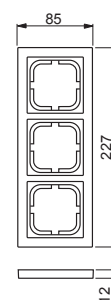

# 1723F85-81

Nimi: **Peitelevy**  
 Peitelevy, Impressivo, 85mm, 3-osainen, antrasiitti  
 IMPRESSIVO®

Tyyppi: 1723F85-81  
 EAN: 6418677327872  
 Snro: 2166128

Kuvaus: Uppoasennuspeitelevy 1-osaisille keskiölevyllisille kalusteille, kuten esimerkiksi kytkimet. Voidaan asentaa sekä pystyyn että vaakaan. Valmistettu korkealaatuisesta ja kestävästä muovimateriaalista. Pinta on kiiltävä ja helppo pitää puhtaana. Puhdistus tavanomaisilla miedoilla kotitalouden pesuaineilla. Puhdistamiseen ei saa käyttää tölua ja voimakkaiden liuottimien käyttöä on varottava.

Pakkaus: 1/5

Yksikkö: KPL

# 1723F85-81

Type of fastening	Other
Width	227 mm
Height	85 mm
Depth	12 mm
Diameter bore hole (opening)	74 mm