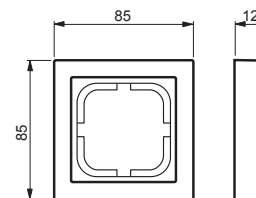

1721F85-885

Nimi: **Peitelevy**
 Peitelevy, Impressivo, 85mm, 1-osainen, matta musta
 IMPRESSIVO®

Tyyppi: 1721F85-885
 EAN: 6438199005980
 Snro: 2166311

Kuvaus: Uppoasennuspeitelevy 1-osaisille keskiölevyllisille kalusteille, kuten esimerkiksi kytkimet. Valmistettu korkealaatuisesta ja kestävästä muovimateriaalista. Pinta on matta ja helppo pitää puhtaana. Puhdistus tavanomaisilla miedoilla kotitalouden pesuaineilla. Puhdistamiseen ei saa käyttää tolua ja voimakkaiden liuottimien käyttöä on varottava.

Pakkaus: 1/10
 Yksikkö: KPL

ETIM

ETIM 7 EC000007 (EC000007)

ETIM 8 EC000007 (EC000007)

ETIM 8

Number of units	1
Mounting direction	Horizontal and vertical
Number of switch inserts	1
With mounting grid	no
Suitable for floor box	no
Suitable for wall duct	no
Suitable for built-in installation	no
Label space/information surface	no
Material	Plastic
Material quality	Thermoplastic
Halogen free	yes
Surface protection	Lacquered
Surface finishing	Matt
Colour	Black
RAL-number (similar)	9005
Transparent	no
With hinged lid	no
Degree of protection (IP)	IP21

Osoite
 PL 16
 06101 PORVOO

Puhelinvaihe Asiakaspalvelu
 010 22 11 kotimaanmyynti@fi.abb.com

Verkkopalvelu
<http://www.abb.fi>

Y-tunnus
 0763403-0

1721F85-885

Type of fastening	Other
Width	85 mm
Height	85 mm
Depth	12 mm
Built-in width	85 mm
Built-in height	85 mm