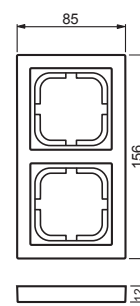

1722F85-885

Nimi: **Peitelevy**
 Peitelevy, Impressivo, 85mm, 2-osainen, matta musta
 IMPRESSIVO®

Tyyppi: 1722F85-885
 EAN: 6438199005997
 Snro: 2166312

Kuvaus: Uppoasennuspeitelevy 1-osaisille keskiölevyllisille kalusteille, kuten esimerkiksi kytkimet. Voidaan asentaa sekä pystyyn että vaakaan. Valmistettu korkealaatuisesta ja kestävästä muovimateriaalista. Pinta on matta ja helppo pitää puhtaana. Puhdistus tavanomaisilla miedoilla kotitalouden pesuaineilla. Puhdistamiseen ei saa käyttää tölua ja voimakkaiden liuottimien käyttöä on varottava.

Pakkaus: 1/5

Yksikkö: KPL

ETIM

ETIM 7 EC000007 (EC000007)

ETIM 8 EC000007 (EC000007)

ETIM 8

Number of units	1
Mounting direction	Horizontal and vertical
Number of switch inserts	2
With mounting grid	no
Suitable for floor box	no
Suitable for wall duct	no
Suitable for built-in installation	no
Label space/information surface	no
Material	Plastic
Material quality	Thermoplastic
Halogen free	yes
Surface protection	Lacquered
Surface finishing	Matt
Colour	Black
RAL-number (similar)	9005
Transparent	no
With hinged lid	no

1722F85-885

Degree of protection (IP)	IP21
Type of fastening	Other
Width	156 mm
Height	85 mm
Depth	12 mm
Built-in width	156 mm
Built-in height	85 mm