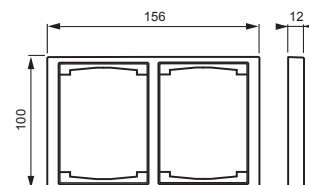

# 1722F100-885

Nimi: **Peitelevy**  
 Peitelevy, Impressivo, 100mm, 2-osainen, matta musta  
 IMPRESSIVO®

Tyyppi: 1722F100-885

EAN: 6438199006048

Snro: 2166322

Kuvaus: Uppoasennuspeitelevy 2-osaisille keskiölevyllisille kalusteille, kuten esimerkiksi kaksoispistorasia. Myös 1-osaiset kalusteet, kuten esimerkiksi kytkimet, voidaan asentaa sovittimen 2519-xx avulla. Voidaan asentaa sekä pystyyn että vaakaan. Valmistettu korkealaatuisesta ja kestävästä muovimateriaalista. Pinta on matta ja helppo pitää puhtaana. Puhdistus tavanomaisilla miedoilla kotitalouden pesuaineilla. Puhdistamiseen ei saa käyttää tölua ja voimakkaiden liuottimien käyttöä on varottava.

Pakkaus: 1/5

Yksikkö: KPL

# 1722F100-885

With hinged lid	no
Degree of protection (IP)	IP21
Type of fastening	Other
Width	156 mm
Height	100 mm
Depth	12 mm
Built-in width	156 mm
Built-in height	100 mm