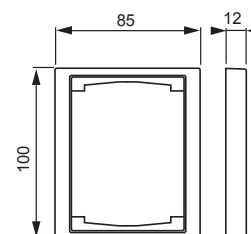

1721F100-885

Nimi: **Peitelevy**
 Peitelevy, Impressivo, 100mm, 1-osainen, matta musta
 IMPRESSIVO®

Tyyppi: 1721F100-885

EAN: 6438199006031

Snro: 2166321

Kuvaus: Uppoasennuspeitelevy 2-osaisille keskiölevyllisille kalusteille, kuten esimerkiksi kaksoispistorasia. Myös 1-osaiset kalusteet, kuten esimerkiksi kytkimet, voidaan asentaa sovittimen 2519-xx avulla. Voidaan asentaa sekä pystyyn että vaakaan. Valmistettu korkealaatuisesta ja kestävästä muovimateriaalista. Pinta on matta ja helppo pitää puhtaana. Puhdistus tavanomaisilla miedoilla kotitalouden pesuaineilla. Puhdistamiseen ei saa käyttää tölua ja voimakkaiden liuottimien käyttöä on varottava.

Pakkaus: 1/10

Yksikkö: KPL

ETIM

ETIM 7 EC000007 (EC000007)

ETIM 8 EC000007 (EC000007)

ETIM 8

Number of units	1
Mounting direction	Horizontal and vertical
Number of switch inserts	1
With mounting grid	no
Suitable for floor box	no
Suitable for wall duct	no
Suitable for built-in installation	no
Label space/information surface	no
Material	Plastic
Material quality	Thermoplastic
Halogen free	yes
Surface protection	Lacquered
Surface finishing	Matt
Colour	Black
RAL-number (similar)	9005
Transparent	no

1721F100-885

With hinged lid	no
Degree of protection (IP)	IP21
Type of fastening	Other
Width	85 mm
Height	100 mm
Depth	12 mm
Built-in width	85 mm
Built-in height	100 mm