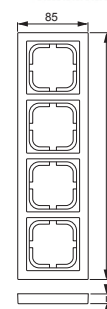

1724F85-885

Nimi: **Peitelevy**
Peitelevy, Impressivo, 85mm, 4-osainen, matta musta
IMPRESSIVO®

Tyyppi: 1724F85-885
EAN: 6438199006017
Snro: 2166314

Kuvaus: Uppoasennuspeitelevy 1-osaisille keskiölevyllisille kalusteille, kuten esimerkiksi kytkimet. Voidaan asentaa sekä pystyyn että vaakaan. Valmistettu korkealaatuisesta ja kestävästä muovimateriaalista. Pinta on matta ja helppo pitää puhtaana. Puhdistus tavanomaisilla miedoilla kotitalouden pesuaineilla. Puhdistamiseen ei saa käyttää tölua ja voimakkaiden liuottimien käyttöä on varottava.

Pakkaus: 1/5

Yksikkö: KPL

ETIM

ETIM 7 EC000007 (EC000007)

ETIM 8 EC000007 (EC000007)

ETIM 8

Number of units	1
Mounting direction	Horizontal and vertical
Number of switch inserts	4
With mounting grid	no
Suitable for floor box	no
Suitable for wall duct	no
Suitable for built-in installation	no
Label space/information surface	no
Material	Plastic
Material quality	Thermoplastic
Halogen free	yes
Surface protection	Lacquered
Surface finishing	Matt
Colour	Black
RAL-number (similar)	9005
Transparent	no
With hinged lid	no

Osoite
PL 16
06101 PORVOO

Puhelinvaihe Asiakaspalvelu
010 22 11 kotimaanmyynti@fi.abb.com

Verkkopalvelu
http://www.abb.fi

Y-tunnus
0763403-0

1724F85-885

Degree of protection (IP)	IP21
Type of fastening	Other
Width	298 mm
Height	85 mm
Depth	12 mm
Built-in width	298 mm
Built-in height	85 mm