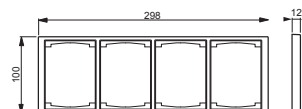

# 1724F100-885

Nimi: **Peitelevy**  
 Peitelevy, Impressivo, 100mm, 4-osainen, matta musta  
 IMPRESSIVO®

Tyyppi: 1724F100-885

EAN: 6438199006062

Snro: 2166324

Kuvaus: Uppoasennuspeitelevy 2-osaisille keskiölevyllisille kalusteille, kuten esimerkiksi kaksoispistorasia. Myös 1-osaiset kalusteet, kuten esimerkiksi kytkimet, voidaan asentaa sovittimen 2519-xx avulla. Voidaan asentaa sekä pystyyn että vaakaan. Valmistettu korkealaatuisesta ja kestävästä muovimateriaalista. Pinta on matta ja helppo pitää puhtaana. Puhdistus tavanomaisilla miedoilla kotitalouden pesuaineilla. Puhdistamiseen ei saa käyttää tölua ja voimakkaiden liuottimien käyttöä on varottava.

Pakkaus: 1/5

Yksikkö: KPL

# 1724F100-885

With hinged lid	no
Degree of protection (IP)	IP21
Type of fastening	Other
Width	298 mm
Height	100 mm
Depth	12 mm
Built-in width	298 mm
Built-in height	100 mm