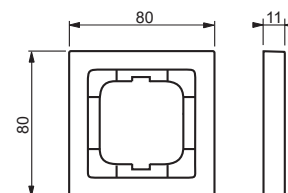

# 1721-866K

Nimi: **Peitelevy**  
 Peitelevy, 80mm, 1-osainen, aito teräs  
 pure stainless steel

Tyyppi: 1721-866K

EAN: 4011395088319

Snro: 2166257

Kuvaus: Uppoasennuspeitelevy 1-osaisille keskiölevyllisille kalusteille, kuten esimerkiksi kytkimet. Pintamateriaali on ruostumatonta terästä ja helppo pitää puhtaana. Puhdistus tavanomaisilla miedoilla kotitalouden pesuaineilla. Voimakkaiden liuottimien käyttöä on varottava.

Pakkaus: 1/10

Yksikkö: KPL