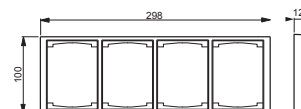

1724F100-83

Nimi: **Peitelevy**
 Peitelevy, Impressivo, 100mm, 4-osainen, alumiini
 IMPRESSIVO®

Tyyppi: 1724F100-83
 EAN: 6418677328121
 Snro: 2166169

Kuvaus: Uppoasennuspeitelevy 2-osaisille keskiölevyllisille kalusteille, kuten esimerkiksi kaksoispistorasia. Myös 1-osaiset kalusteet, kuten esimerkiksi kytkimet, voidaan asentaa sovittimen 2519-xx avulla. Voidaan asentaa sekä pystyyn että vaakaan. Valmistettu korkealaatuisesta ja kestävästä muovimateriaalista. Pinta on kiiltävä ja helppo pitää puhtaana. Puhdistus tavanomaisilla miedoilla kotitalouden pesuaineilla. Puhdistamiseen ei saa käyttää tölua ja voimakkaiden liuottimien käyttöä on varottava.

Pakkaus: 1/5
 Yksikkö: KPL

ETIM

ETIM 7 EC000007 (EC000007)

ETIM 8 EC000007 (EC000007)

ETIM 8

Number of units	1
Mounting direction	Horizontal and vertical
Number of switch inserts	4
Suitable for floor box	no
Suitable for wall duct	no
Suitable for built-in installation	no
Label space/information surface	no
Material	Plastic
Material quality	Thermoplastic
Halogen free	yes
Surface protection	Untreated
Surface finishing	Matt
Colour	Aluminium
RAL-number (similar)	9006
Transparent	no
With hinged lid	no

1724F100-83

Degree of protection (IP)	IP21
Type of fastening	Other
Width	298 mm
Height	100 mm
Depth	12 mm
Diameter bore hole (opening)	74 mm