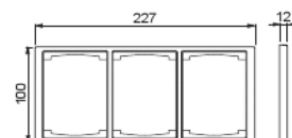

1723F100-83

Nimi: **Peitelevy**
 Peitelevy, Impressivo, 100mm, 3-osainen, alumiini
 IMPRESSIVO®

Tyyppi: 1723F100-83
 EAN: 6418677328084
 Snro: 2166168

Kuvaus: Uppoasennuspeitelevy 2-osaisille keskiölevyllisille kalusteille, kuten esimerkiksi kaksoispistorasia. Myös 1-osaiset kalusteet, kuten esimerkiksi kytkimet, voidaan asentaa sovittimen 2519-xx avulla. Voidaan asentaa sekä pystyyn että vaakaan. Valmistettu korkealaatuisesta ja kestävästä muovimateriaalista. Pinta on kiiltävä ja helppo pitää puhtaana. Puhdistus tavanomaisilla miedoilla kotitalouden pesuaineilla. Puhdistamiseen ei saa käyttää tölä ja voimakkaiden liuottimien käyttöä on varottava.

Pakkaus: 1/5
 Yksikkö: KPL

ETIM

ETIM 7 EC000007 (EC000007)

ETIM 8 EC000007 (EC000007)

ETIM 8

Number of units	1
Mounting direction	Horizontal and vertical
Number of switch inserts	3
Suitable for floor box	no
Suitable for wall duct	no
Suitable for built-in installation	no
Label space/information surface	no
Material	Plastic
Material quality	Thermoplastic
Halogen free	yes
Surface protection	Untreated
Surface finishing	Glossy
Colour	Aluminium
RAL-number (similar)	9006
Transparent	no
With hinged lid	no

1723F100-83

Degree of protection (IP)	IP21
Type of fastening	Other
Width	227 mm
Height	100 mm
Depth	12 mm
Diameter bore hole (opening)	74 mm