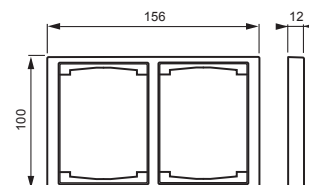

1722F100-83

Nimi: **Peitelevy**
 Peitelevy, Impressivo, 100mm, 2-osainen, alumiini
 IMPRESSIVO®

Tyyppi: 1722F100-83
 EAN: 6418677328046
 Snro: 2166167

Kuvaus: Uppoasennuspeitelevy 2-osaisille keskiölevyllisille kalusteille, kuten esimerkiksi kaksoispistorasia. Myös 1-osaiset kalusteet, kuten esimerkiksi kytkimet, voidaan asentaa sovittimen 2519-xx avulla. Voidaan asentaa sekä pystyyn että vaakaan. Valmistettu korkealaatuisesta ja kestävästä muovimateriaalista. Pinta on kiiltävä ja helppo pitää puhtaana. Puhdistus tavanomaisilla miedoilla kotitalouden pesuaineilla. Puhdistamiseen ei saa käyttää tölua ja voimakkaiden liuottimien käyttöä on varottava.

Pakkaus: 1/5
 Yksikkö: KPL

ETIM

ETIM 7 EC000007 (EC000007)

ETIM 8 EC000007 (EC000007)

ETIM 8

Number of units	1
Mounting direction	Horizontal and vertical
Number of switch inserts	2
Suitable for floor box	no
Suitable for wall duct	no
Suitable for built-in installation	no
Label space/information surface	no
Material	Plastic
Material quality	Thermoplastic
Halogen free	yes
Surface protection	Untreated
Surface finishing	Glossy
Colour	Aluminium
RAL-number (similar)	9006
Transparent	no
With hinged lid	no

1722F100-83

Degree of protection (IP)	IP21
Type of fastening	Other
Width	156 mm
Height	100 mm
Depth	12 mm
Diameter bore hole (opening)	74 mm