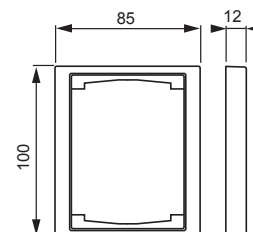

1721F100-83

Nimi: Peitelevy
 Peitelevy, Impressivo, 100mm, 1-osainen, alumiini
 IMPRESSIVO®
Tyyppi: 1721F100-83
EAN: 6418677328008
Snro: 2166166

Kuvaus: Uppoasennuspeitelevy 2-osaisille keskiölevyllisille kalusteille, kuten esimerkiksi kaksoispistorasia. Myös 1-osaiset kalusteet, kuten esimerkiksi kytkimet, voidaan asentaa sovittimen 2519-xx avulla. Voidaan asentaa sekä pystyyn että vaakaan. Valmistettu korkealaatuisesta ja kestävästä muovimateriaalista. Pinta on kiiltävä ja helppo pitää puhtaana. Puhdistus tavanomaisilla miedoilla kotitalouden pesuaineilla. Puhdistamiseen ei saa käyttää tölua ja voimakkaiden liuottimien käyttöä on varottava.

Pakkaus: 1/10
Yksikkö: KPL

ETIM

ETIM 7 EC000007 (EC000007)
 ETIM 8 EC000007 (EC000007)

ETIM 8

Number of units	1
Mounting direction	Horizontal and vertical
Number of switch inserts	1
Suitable for floor box	no
Suitable for wall duct	no
Suitable for built-in installation	no
Label space/information surface	no
Material	Plastic
Material quality	Thermoplastic
Halogen free	yes
Surface protection	Untreated
Surface finishing	Glossy
Colour	Aluminium
RAL-number (similar)	9006
Transparent	no
With hinged lid	no

1721F100-83

Degree of protection (IP)	IP21
Type of fastening	Other
Width	85 mm
Height	100 mm
Depth	12 mm
Diameter bore hole (opening)	74 mm