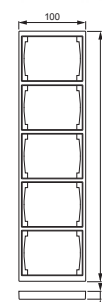

1725F100-81

Nimi: **Peitelevy**
 Peitelevy, Impressivo, 100mm, 5-osainen, antrasiitti
 IMPRESSIVO®

Tyyppi: 1725F100-81
 EAN: 6418677328152
 Snro: 2166160

Kuvaus: Uppoasennuspeitelevy 2-osaisille keskiölevyllisille kalusteille, kuten esimerkiksi kaksoispistorasia. Myös 1-osaiset kalusteet, kuten esimerkiksi kytkimet, voidaan asentaa sovittimen 2519-xx avulla. Voidaan asentaa sekä pystyyn että vaakaan. Valmistettu korkealaatuisesta ja kestävästä muovimateriaalista. Pinta on kiiltävä ja helppo pitää puhtaana. Puhdistus tavanomaisilla miedoilla kotitalouden pesuaineilla. Puhdistamiseen ei saa käyttää tölua ja voimakkaiden liuottimien käyttöä on varottava.

Pakkaus: 1/5
 Yksikkö: KPL

ETIM

ETIM 7 EC000007 (EC000007)

ETIM 8 EC000007 (EC000007)

ETIM 8

Number of units	1
Mounting direction	Horizontal and vertical
Number of switch inserts	5
Suitable for floor box	no
Suitable for wall duct	no
Suitable for built-in installation	no
Label space/information surface	no
Material	Plastic
Material quality	Thermoplastic
Halogen free	yes
Surface protection	Untreated
Surface finishing	Glossy
Colour	Anthracite
RAL-number (similar)	7021
Transparent	no
With hinged lid	no

1725F100-81

Degree of protection (IP)	IP21
Type of fastening	Other
Width	369 mm
Height	100 mm
Depth	12 mm
Diameter bore hole (opening)	74 mm