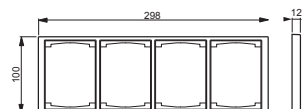

1724F100-81

Nimi: **Peitelevy**
 Peitelevy, Impressivo, 100mm, 4-osainen, antrasiitti
 IMPRESSIVO®

Tyyppi: 1724F100-81
 EAN: 6418677328114
 Snro: 2166159

Kuvaus: Uppoasennuspeitelevy 2-osaisille keskiölevyllisille kalusteille, kuten esimerkiksi kaksoispistorasia. Myös 1-osaiset kalusteet, kuten esimerkiksi kytkimet, voidaan asentaa sovittimen 2519-xx avulla. Voidaan asentaa sekä pystyyn että vaakaan. Valmistettu korkealaatuisesta ja kestävästä muovimateriaalista. Pinta on kiiltävä ja helppo pitää puhtaana. Puhdistus tavanomaisilla miedoilla kotitalouden pesuaineilla. Puhdistamiseen ei saa käyttää tölua ja voimakkaiden liuottimien käyttöä on varottava.

Pakkaus: 1/5
 Yksikkö: KPL

ETIM

ETIM 7 EC000007 (EC000007)

ETIM 8 EC000007 (EC000007)

ETIM 8

Number of units	1
Mounting direction	Horizontal and vertical
Number of switch inserts	4
Suitable for floor box	no
Suitable for wall duct	no
Suitable for built-in installation	no
Label space/information surface	no
Material	Plastic
Material quality	Thermoplastic
Halogen free	yes
Surface protection	Untreated
Surface finishing	Glossy
Colour	Anthracite
RAL-number (similar)	7021
Transparent	no
With hinged lid	no

1724F100-81

Degree of protection (IP)	IP21
Type of fastening	Other
Width	298 mm
Height	100 mm
Depth	12 mm
Diameter bore hole (opening)	74 mm