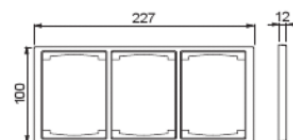

1723F100-81

Nimi: **Peitelevy**
 Peitelevy, Impressivo, 100mm, 3-osainen, antrasiitti
 IMPRESSIVO®

Tyyppi: 1723F100-81
 EAN: 6418677328077
 Snro: 2166158

Kuvaus: Uppoasennuspeitelevy 2-osaisille keskiölevyllisille kalusteille, kuten esimerkiksi kaksoispistorasia. Myös 1-osaiset kalusteet, kuten esimerkiksi kytkimet, voidaan asentaa sovittimen 2519-xx avulla. Voidaan asentaa sekä pystyyn että vaakaan. Valmistettu korkealaatuisesta ja kestävästä muovimateriaalista. Pinta on kiiltävä ja helppo pitää puhtaana. Puhdistus tavanomaisilla miedoilla kotitalouden pesuaineilla. Puhdistamiseen ei saa käyttää tölua ja voimakkaiden liuottimien käyttöä on varottava.

Pakkaus: 1/5
 Yksikkö: KPL

ETIM

ETIM 7 EC000007 (EC000007)

ETIM 8 EC000007 (EC000007)

ETIM 8

Number of units	1
Mounting direction	Horizontal and vertical
Number of switch inserts	3
Suitable for floor box	no
Suitable for wall duct	no
Suitable for built-in installation	no
Label space/information surface	no
Material	Plastic
Material quality	Thermoplastic
Halogen free	yes
Surface protection	Untreated
Surface finishing	Glossy
Colour	Anthracite
RAL-number (similar)	7021
Transparent	no
With hinged lid	no

1723F100-81

Degree of protection (IP)	IP21
Type of fastening	Other
Width	227 mm
Height	100 mm
Depth	12 mm
Diameter bore hole (opening)	74 mm