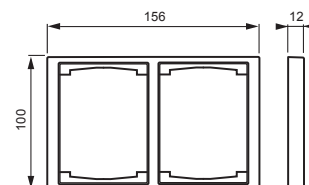

1722F100-81

Nimi: **Peitelevy**
 Peitelevy, Impressivo, 100mm, 2-osainen, antrasiitti
 IMPRESSIVO®

Tyyppi: 1722F100-81
 EAN: 6418677328039
 Snro: 2166157

Kuvaus: Uppoasennuspeitelevy 2-osaisille keskiölevyllisille kalusteille, kuten esimerkiksi kaksoispistorasia. Myös 1-osaiset kalusteet, kuten esimerkiksi kytkimet, voidaan asentaa sovittimen 2519-xx avulla. Voidaan asentaa sekä pystyyn että vaakaan. Valmistettu korkealaatuisesta ja kestävästä muovimateriaalista. Pinta on kiiltävä ja helppo pitää puhtaana. Puhdistus tavanomaisilla miedoilla kotitalouden pesuaineilla. Puhdistamiseen ei saa käyttää tölua ja voimakkaiden liuottimien käyttöä on varottava.

Pakkaus: 1/5
 Yksikkö: KPL

ETIM

ETIM 7 EC000007 (EC000007)

ETIM 8 EC000007 (EC000007)

ETIM 8

Number of units	1
Mounting direction	Horizontal and vertical
Number of switch inserts	2
Suitable for floor box	no
Suitable for wall duct	no
Suitable for built-in installation	no
Label space/information surface	no
Material	Plastic
Material quality	Thermoplastic
Halogen free	yes
Surface protection	Untreated
Surface finishing	Glossy
Colour	Anthracite
RAL-number (similar)	7021
Transparent	no
With hinged lid	no

1722F100-81

Degree of protection (IP)	IP21
Type of fastening	Other
Width	156 mm
Height	100 mm
Depth	12 mm
Diameter bore hole (opening)	74 mm