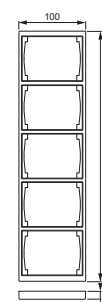

# 1725F100-84

Nimi: **Peitelevy**  
 Peitelevy, Impressivo, 100mm, 5-osainen, valkoinen  
 IMPRESSIVO®

Tyyppi: 1725F100-84  
 EAN: 6418677328138  
 Snro: 2166145

Kuvaus: Uppoasennuspeitelevy 2-osaisille keskiölevyllisille kalusteille, kuten esimerkiksi kaksoispistorasia. Myös 1-osaiset kalusteet, kuten esimerkiksi kytkimet, voidaan asentaa sovittimen 2519-xx avulla. Voidaan asentaa sekä pystyyn että vaakaan. Valmistettu korkealaatuisesta ja kestävästä muovimateriaalista. Pinta on kiiltävä ja helppo pitää puhtaana. Puhdistus tavanomaisilla miedoilla kotitalouden pesuaineilla. Puhdistamiseen ei saa käyttää tölua ja voimakkaiden liuottimien käyttöä on varottava.

Pakkaus: 1/5  
 Yksikkö: KPL

# 1725F100-84

Degree of protection (IP)	IP21
Type of fastening	Other
Width	369 mm
Height	100 mm
Depth	12 mm
Diameter bore hole (opening)	74 mm