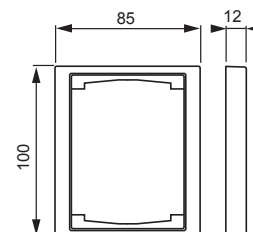

1721F100-84

Nimi: **Peitelevy**
 Peitelevy, Impressivo, 100mm, 1-osainen, valkoinen
 IMPRESSIVO®

Tyyppi: 1721F100-84
 EAN: 6418677327971
 Snro: 2166141

Kuvaus: Uppoasennuspeitelevy 2-osaisille keskiölevyllisille kalusteille, kuten esimerkiksi kaksoispistorasia. Myös 1-osaiset kalusteet, kuten esimerkiksi kytkimet, voidaan asentaa sovittimen 2519-xx avulla. Voidaan asentaa sekä pystyyn että vaakaan. Valmistettu korkealaatuisesta ja kestävästä muovimateriaalista. Pinta on kiiltävä ja helppo pitää puhtaana. Puhdistus tavanomaisilla miedoilla kotitalouden pesuaineilla. Puhdistamiseen ei saa käyttää tölua ja voimakkaiden liuottimien käyttöä on varottava.

Pakkaus: 1/10
 Yksikkö: KPL

**ETIM**

ETIM 7 EC000007 (EC000007)

ETIM 8 EC000007 (EC000007)

ETIM 8

Number of units	1
Mounting direction	Horizontal and vertical
Number of switch inserts	1
Suitable for floor box	no
Suitable for wall duct	no
Suitable for built-in installation	no
Label space/information surface	no
Material	Plastic
Material quality	Thermoplastic
Halogen free	yes
Surface protection	Untreated
Surface finishing	Glossy
Colour	White
RAL-number (similar)	9016
Transparent	no
With hinged lid	no

1721F100-84

Degree of protection (IP)	IP21
Type of fastening	Other
Width	85 mm
Height	100 mm
Depth	12 mm
Diameter bore hole (opening)	74 mm