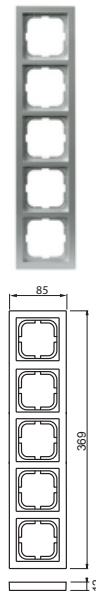

1725F85-83

Nimi: **Peitelevy**

Peitelevy, Impressivo, 85mm, 5-osainen, alumiini

IMPRESSIVO®

Tyyppi: 1725F85-83

EAN: 6418677327964

Snro: 2166140

Kuvaus: Uppoasennuspeitelevy 1-osaisille keskiölevyllisille kalusteille, kuten esimerkiksi kytkimet. Voidaan asentaa sekä pystyyn että vaakaan. Valmistettu korkealaatuisesta ja kestävästä muovimateriaalista. Pinta on kiiltävä ja helppo pitää puhtaana. Puhdistus tavanomaisilla miedoilla kotitalouden pesuaineilla. Puhdistamiseen ei saa käyttää tolua ja voimakkaiden liuottimien käyttöä on varottava.

Pakkaus: 1/5

Yksikkö: KPL

ETIM

ETIM 7 EC000007 (EC000007)

ETIM 8 EC000007 (EC000007)

ETIM 8

Number of units	1
Mounting direction	Horizontal and vertical
Number of switch inserts	5
Suitable for floor box	no
Suitable for wall duct	yes
Suitable for built-in installation	no
Label space/information surface	no
Material	Plastic
Material quality	Thermoplastic
Halogen free	yes
Surface protection	Untreated
Surface finishing	Matt
Colour	Aluminium
RAL-number (similar)	9006
Transparent	no
With hinged lid	no
Degree of protection (IP)	IP21

Osoite
PL 16
06101 PORVOO

Puhelinvaihe 010 22 11
Asiakaspalvelu
kotimaanmyynti@fi.abb.com

Verkkopalvelu
http://www.abb.fi

Y-tunnus
0763403-0

1725F85-83

Type of fastening	Other
Width	369 mm
Height	85 mm
Depth	12 mm
Diameter bore hole (opening)	74 mm