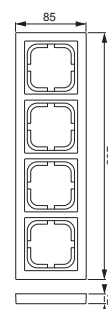

# 1724F85-83

Nimi: **Peitelevy**  
 Peitelevy, Impressivo, 85mm, 4-osainen, alumiini  
 IMPRESSIVO®

Tyyppi: 1724F85-83  
 EAN: 6418677327926  
 Snro: 2166139

Kuvaus: Uppoasennuspeitelevy 1-osaisille keskiölevyllisille kalusteille, kuten esimerkiksi kytkimet. Voidaan asentaa sekä pystyyn että vaakaan. Valmistettu korkealaatuisesta ja kestävästä muovimateriaalista. Pinta on kiiltävä ja helppo pitää puhtaana. Puhdistus tavanomaisilla miedoilla kotitalouden pesuaineilla. Puhdistamiseen ei saa käyttää tölua ja voimakkaiden liuottimien käyttöä on varottava.

Pakkaus: 1/5

Yksikkö: KPL

# 1724F85-83

Type of fastening	Other
Width	298 mm
Height	85 mm
Depth	12 mm
Diameter bore hole (opening)	74 mm