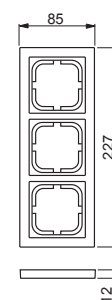

1723F85-83

Nimi: **Peitelevy**
 Peitelevy, Impressivo, 85mm, 3-osainen, alumiini
 IMPRESSIVO®

Tyyppi: 1723F85-83
 EAN: 6418677327889
 Snro: 2166138

Kuvaus: Uppoasennuspeitelevy 1-osaisille keskiölevyllisille kalusteille, kuten esimerkiksi kytkimet. Voidaan asentaa sekä pystyyn että vaakaan. Valmistettu korkealaatuisesta ja kestävästä muovimateriaalista. Pinta on kiiltävä ja helppo pitää puhtaana. Puhdistus tavanomaisilla miedoilla kotitalouden pesuaineilla. Puhdistamiseen ei saa käyttää tölua ja voimakkaiden liuottimien käyttöä on varottava.

Pakkaus: 1/5

Yksikkö: KPL

ETIM

ETIM 7 EC000007 (EC000007)

ETIM 8 EC000007 (EC000007)

ETIM 8

Number of units	1
Mounting direction	Horizontal and vertical
Number of switch inserts	3
Suitable for floor box	no
Suitable for wall duct	yes
Suitable for built-in installation	no
Label space/information surface	no
Material	Plastic
Material quality	Thermoplastic
Halogen free	yes
Surface protection	Untreated
Surface finishing	Glossy
Colour	Aluminium
RAL-number (similar)	9006
Transparent	no
With hinged lid	no
Degree of protection (IP)	IP21

1723F85-83

Type of fastening	Other
Width	227 mm
Height	85 mm
Depth	12 mm
Diameter bore hole (opening)	74 mm