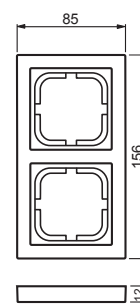

# 1722F85-83

Nimi: **Peitelevy**

Peitelevy, Impressivo, 85mm, 2-osainen, alumiini

IMPRESSIVO®

Tyyppi: 1722F85-83

EAN: 6418677327841

Snro: 2166137

Kuvaus: Uppoasennuspeitelevy 1-osaisille keskiölevyllisille kalusteille, kuten esimerkiksi kytkimet. Voidaan asentaa sekä pystyyn että vaakaan. Valmistettu korkealaatuisesta ja kestävästä muovimateriaalista. Pinta on kiiltävä ja helppo pitää puhtaana. Puhdistus tavanomaisilla miedoilla kotitalouden pesuaineilla. Puhdistamiseen ei saa käyttää tölua ja voimakkaiden liuottimien käyttöä on varottava.

Pakkaus: 1/5

Yksikkö: KPL

# 1722F85-83

Type of fastening	Other
Width	156 mm
Height	85 mm
Depth	12 mm
Diameter bore hole (opening)	74 mm