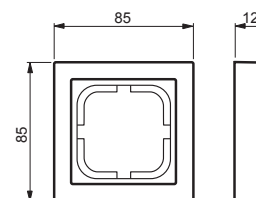

1721F85-83

Nimi: **Peitelevy**
 Peitelevy, Impressivo, 85mm, 1-osainen, alumiini
 IMPRESSIVO®

Tyyppi: 1721F85-83
 EAN: 6418677327803
 Snro: 2166136

Kuvaus: Uppoasennuspeitelevy 1-osaisille keskiölevyllisille kalusteille, kuten esimerkiksi kytkimet. Valmistettu korkealaatuisesta ja kestävästä muovimateriaalista. Pinta on kiiltävä ja helppo pitää puhtaana. Puhdistus tavanomaisilla miedoilla kotitalouden pesuaineilla. Puhdistamiseen ei saa käyttää tolua ja voimakkaiden liuottimien käyttöä on varottava.

Pakkaus: 1/10
 Yksikkö: KPL

ETIM

ETIM 7 EC000007 (EC000007)
 ETIM 8 EC000007 (EC000007)

ETIM 8

Number of units	1
Mounting direction	Horizontal and vertical
Number of switch inserts	1
Suitable for floor box	no
Suitable for wall duct	yes
Suitable for built-in installation	no
Label space/information surface	no
Material	Plastic
Material quality	Thermoplastic
Halogen free	yes
Surface protection	Untreated
Surface finishing	Glossy
Colour	Aluminium
RAL-number (similar)	9006
Transparent	no
With hinged lid	no
Degree of protection (IP)	IP21
Type of fastening	Other

Osoite
 PL 16
 06101 PORVOO

Puhelinvaihe 010 22 11
 Asiakaspalvelu
 kotimaanmyynti@fi.abb.com

Verkkopalvelu
<http://www.abb.fi>

Y-tunnus
 0763403-0

1721F85-83

Width	85 mm
Height	85 mm
Depth	12 mm
Diameter bore hole (opening)	74 mm