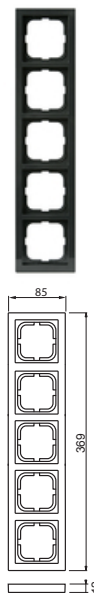

1725F85-81

Nimi: **Peitelevy**
 Peitelevy, Impressivo, 85mm, 5-osainen, antrasiitti
 IMPRESSIVO®

Tyyppi: 1725F85-81
 EAN: 6418677327957
 Snro: 2166130

Kuvaus: Uppoasennuspeitelevy 1-osaisille keskiölevyllisille kalusteille, kuten esimerkiksi kytkimet. Voidaan asentaa sekä pystyyn että vaakaan. Valmistettu korkealaatuisesta ja kestävästä muovimateriaalista. Pinta on kiiltävä ja helppo pitää puhtaana. Puhdistus tavanomaisilla miedoilla kotitalouden pesuaineilla. Puhdistamiseen ei saa käyttää tolua ja voimakkaiden liuottimien käyttöä on varottava.

Pakkaus: 1/5

Yksikkö: KPL

ETIM

ETIM 7 EC000007 (EC000007)

ETIM 8 EC000007 (EC000007)

ETIM 8

Number of units	1
Mounting direction	Horizontal and vertical
Number of switch inserts	5
Suitable for floor box	no
Suitable for wall duct	yes
Suitable for built-in installation	no
Label space/information surface	no
Material	Plastic
Material quality	Thermoplastic
Halogen free	yes
Surface protection	Untreated
Surface finishing	Glossy
Colour	Anthracite
RAL-number (similar)	7021
Transparent	no
With hinged lid	no
Degree of protection (IP)	IP21

Osoite
 PL 16
 06101 PORVOO

Puhelinvaihe 010 22 11
 Asiakaspalvelu
 kotimaanmyynti@fi.abb.com

Verkkopalvelu
<http://www.abb.fi>

Y-tunnus
 0763403-0

1725F85-81

Type of fastening	Other
Width	369 mm
Height	85 mm
Depth	12 mm
Diameter bore hole (opening)	74 mm