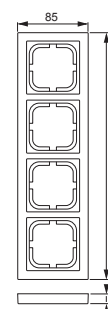

1724F85-81

Nimi: **Peitelevy**
 Peitelevy, Impressivo, 85mm, 4-osainen, antrasiitti
 IMPRESSIVO®

Tyyppi: 1724F85-81
 EAN: 6418677327919
 Snro: 2166129

Kuvaus: Uppoasennuspeitelevy 1-osaisille keskiölevyllisille kalusteille, kuten esimerkiksi kytkimet. Voidaan asentaa sekä pystyyn että vaakaan. Valmistettu korkealaatuisesta ja kestävästä muovimateriaalista. Pinta on kiiltävä ja helppo pitää puhtaana. Puhdistus tavanomaisilla miedoilla kotitalouden pesuaineilla. Puhdistamiseen ei saa käyttää tolua ja voimakkaiden liuottimien käyttöä on varottava.

Pakkaus: 1/5

Yksikkö: KPL

ETIM

ETIM 7 EC000007 (EC000007)

ETIM 8 EC000007 (EC000007)

ETIM 8

Number of units	1
Mounting direction	Horizontal and vertical
Number of switch inserts	4
Suitable for floor box	no
Suitable for wall duct	yes
Suitable for built-in installation	no
Label space/information surface	no
Material	Plastic
Material quality	Thermoplastic
Halogen free	yes
Surface protection	Untreated
Surface finishing	Glossy
Colour	Anthracite
RAL-number (similar)	7021
Transparent	no
With hinged lid	no
Degree of protection (IP)	IP21

1724F85-81

Type of fastening	Other
Width	298 mm
Height	85 mm
Depth	12 mm
Diameter bore hole (opening)	74 mm