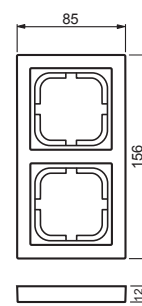

1722F85-81

Nimi: **Peitelevy**
 Peitelevy, Impressivo, 85mm, 2-osainen, antrasiitti
 IMPRESSIVO®

Tyyppi: 1722F85-81
 EAN: 6418677327834
 Snro: 2166127

Kuvaus: Uppoasennuspeitelevy 1-osaisille keskiölevyllisille kalusteille, kuten esimerkiksi kytkimet. Voidaan asentaa sekä pystyyn että vaakaan. Valmistettu korkealaatuisesta ja kestävästä muovimateriaalista. Pinta on kiiltävä ja helppo pitää puhtaana. Puhdistus tavanomaisilla miedoilla kotitalouden pesuaineilla. Puhdistamiseen ei saa käyttää tölua ja voimakkaiden liuottimien käyttöä on varottava.

Pakkaus: 1/5

Yksikkö: KPL

ETIM

ETIM 7 EC000007 (EC000007)

ETIM 8 EC000007 (EC000007)

ETIM 8

Number of units	1
Mounting direction	Horizontal and vertical
Number of switch inserts	2
Suitable for floor box	no
Suitable for wall duct	yes
Suitable for built-in installation	no
Label space/information surface	no
Material	Plastic
Material quality	Thermoplastic
Halogen free	yes
Surface protection	Untreated
Surface finishing	Glossy
Colour	Anthracite
RAL-number (similar)	7021
Transparent	no
With hinged lid	no
Degree of protection (IP)	IP21

1722F85-81

Type of fastening	Other
Width	156 mm
Height	85 mm
Depth	12 mm
Diameter bore hole (opening)	74 mm