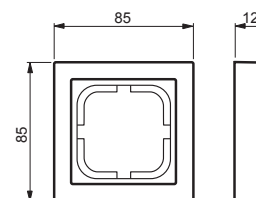

# 1721F85-81

Nimi: **Peitelevy**  
 Peitelevy, Impressivo, 85mm, 1-osainen, antrasiitti  
 IMPRESSIVO®

Tyyppi: 1721F85-81  
 EAN: 6418677327797  
 Snro: 2166126

Kuvaus: Uppoasennuspeitelevy 1-osaisille keskiölevyllisille kalusteille, kuten esimerkiksi kytkimet. Valmistettu korkealaatuisesta ja kestävästä muovimateriaalista. Pinta on kiiltävä ja helppo pitää puhtaana. Puhdistus tavanomaisilla miedoilla kotitalouden pesuaineilla. Puhdistamiseen ei saa käyttää tolua ja voimakkaiden liuottimien käyttöä on varottava.

Pakkaus: 1/10  
 Yksikkö: KPL

# 1721F85-81

Width	85 mm
Height	85 mm
Depth	12 mm
Diameter bore hole (opening)	74 mm