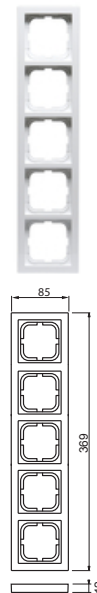

# 1725F85-84

Nimi: **Peitelevy**  
 Peitelevy, Impressivo, 85mm, 5-osainen, valkoinen  
 IMPRESSIVO®

Tyyppi: 1725F85-84

EAN: 6418677327933

Snro: 2166105

Kuvaus: Uppoasennuspeitelevy 1-osaisille keskiölevyllisille kalusteille, kuten esimerkiksi kytkimet. Voidaan asentaa sekä pystyyn että vaakaan. Valmistettu korkealaatuisesta ja kestävästä muovimateriaalista. Pinta on kiiltävä ja helppo pitää puhtaana. Puhdistus tavanomaisilla miedoilla kotitalouden pesuaineilla. Puhdistamiseen ei saa käyttää tölua ja voimakkaiden liuottimien käyttöä on varottava.

Pakkaus: 1/5

Yksikkö: KPL

## ETIM 8

Number of units	1
Mounting direction	Horizontal and vertical
Number of switch inserts	5
Suitable for floor box	no
Suitable for wall duct	yes
Suitable for built-in installation	no
Label space/information surface	no
Material	Plastic
Material quality	Thermoplastic
Halogen free	yes
Surface protection	Untreated
Surface finishing	Glossy
Colour	White
RAL-number (similar)	9016
Transparent	no
With hinged lid	no
Degree of protection (IP)	IP21

# 1725F85-84

Type of fastening	Other
Width	369 mm
Height	85 mm
Depth	12 mm
Diameter bore hole (opening)	74 mm