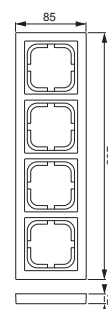

1724F85-84

Nimi: **Peitelevy**
 Peitelevy, Impressivo, 85mm, 4-osainen, valkoinen
 IMPRESSIVO®

Tyyppi: 1724F85-84
 EAN: 6418677327896
 Snro: 2166104

Kuvaus: Uppoasennuspeitelevy 1-osaisille keskiölevyllisille kalusteille, kuten esimerkiksi kytkimet. Voidaan asentaa sekä pystyyn että vaakaan. Valmistettu korkealaatuisesta ja kestävästä muovimateriaalista. Pinta on kiiltävä ja helppo pitää puhtaana. Puhdistus tavanomaisilla miedoilla kotitalouden pesuaineilla. Puhdistamiseen ei saa käyttää tölua ja voimakkaiden liuottimien käyttöä on varottava.

Pakkaus: 1/5

Yksikkö: KPL

ETIM

ETIM 7 EC000007 (EC000007)

ETIM 8 EC000007 (EC000007)

ETIM 8

Number of units	1
Mounting direction	Horizontal and vertical
Number of switch inserts	4
Suitable for floor box	no
Suitable for wall duct	yes
Suitable for built-in installation	no
Label space/information surface	no
Material	Plastic
Material quality	Thermoplastic
Halogen free	yes
Surface protection	Untreated
Surface finishing	Glossy
Colour	White
RAL-number (similar)	9016
Transparent	no
With hinged lid	no
Degree of protection (IP)	IP21

Osoite
 PL 16
 06101 PORVOO

Puhelinvaihe Asiakaspalvelu
 010 22 11 kotimaanmyynti@fi.abb.com

Verkkopalvelu
<http://www.abb.fi>

Y-tunnus
 0763403-0

1724F85-84

Type of fastening	Other
Width	298 mm
Height	85 mm
Depth	12 mm
Diameter bore hole (opening)	74 mm