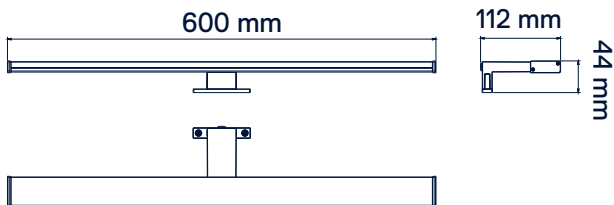

Kylpyhuonevalaisin Spa

- Kylpyhuonevalaisin Online SPA on sisätiloihin soveltuva led-varsivalaisin joko kaapin tai peilin päälle. Valaisin asennetaan mukana tulevan kiinnitystarvikkeen avulla.
- Kotelointiluokka on IP44, joten valaisin soveltuu myös kosteisiin tiloihin. Valaisimen pituus on 600mm.
- Valaismien runko on kromin väristä alumiinia ja siinä opaali häikäisysuoja.

Mittakuva

Tekniset tiedot

Kotelointiluokka	IP44
Teho	12 W
Valovirta	960 lm
Väriämpötila	4000 K
Kytkentä	Päättävä 2 x 0,75 mm ² , avoin johdinpää
Jännite	220-240V ~50/60Hz
Suojausluokka	II
Valaisimen elinikä L70B50 Ta=25 °C	25 000 h