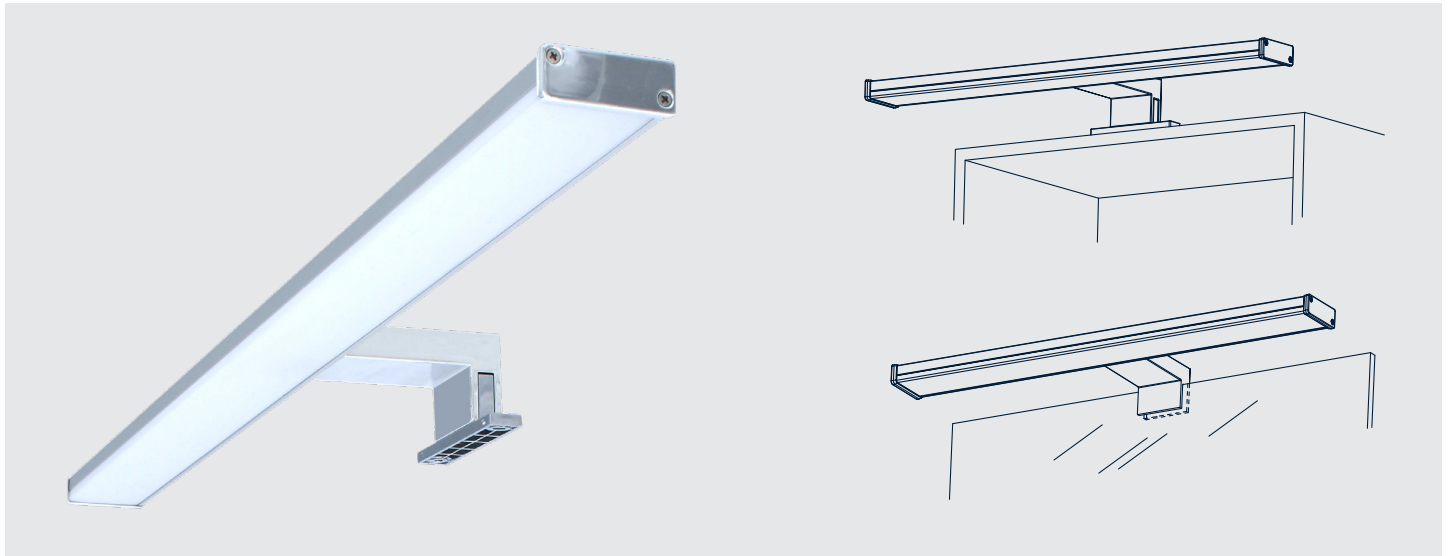

Kylpyhuonevalaisin Spa

- Kylpyhuonevalaisin Online SPA on sisätiloihin soveltuva led-varsivalaisin joko kaapin tai peilin päälle. Valaisin asennetaan mukana tulevan kiinnitystarvikkeen avulla.
- Kotelointiluokka on IP44, joten valaisin soveltuu myös kosteisiin tiloihin. Valaisimen pituus on 600mm.
- Valaismien runko on kromin väristä alumiinia ja siinä opaali häikäisysuoja.

Mittakuva

Tekniset tiedot

Kotelointiluokka	IP44
Teho	12 W
Valovirta	960 lm
Väriämpötila	4000 K
Kytkentä	Päättävä 2 x 0,75 mm ² , avoin johdinpää
Jännite	220-240V ~50/60Hz
Suojausluokka	II
Valaisimen elinikä L70B50 Ta=25 °C	25 000 h