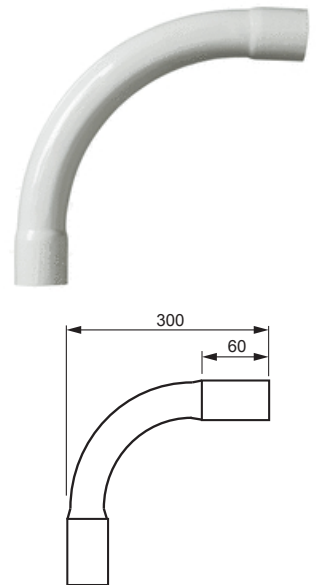

# JMKL50HF

Nimi: **Muoviputken kaari, HF**  
Ø50 mm

Tyyppi: JMKL50HF  
EAN: 6438199008325  
Snro: 1111008

Kuvaus: Putkikaarissa on liimarengas putken lukitusta varten. Taivutuskulma on 90°. 750N. Halogeenivapaa (HF).

Pakkaus: 5/25  
Yksikkö: KPL

## ETIM 8

Material	Plastic
Material quality	Other
Surface protection	Untreated
Quality of surface coating	Uncoated
Surface polished	no
Surface brushed	no
Halogen free	yes
For nominal tube diameter	50 mm
Diameter	50 mm
Model	Plug-in
With sleeve	yes
Two piece	no
With inspection opening and cover	no
Colour	Grey
Flexible	no
Bend angle	90 °