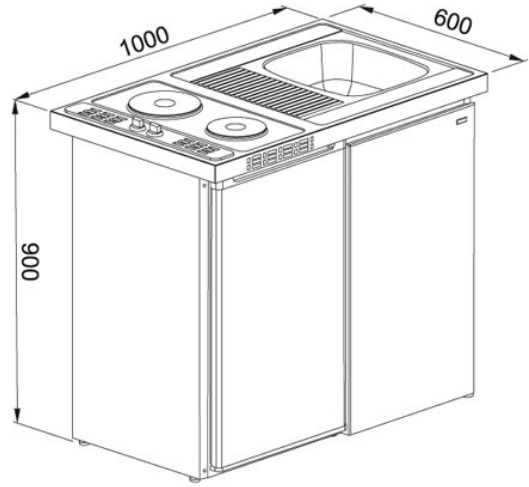

## Minikeittiöt ja liesipöydät Minikeittiö 1000 Ruostumaton teräs | 104.0605.626

PERHE : Minikeittiöt ja liesipöydät | SARJA : Minikeittiöt ja liesipöydät | VIIMEISTELY : Ruostumaton teräs | MALLI : Minikeittiö 1000 | ASENNUSTAPA : Freestanding

Tuotteen kuva suuntaa antava.

Kätisyys määräytyy altaan mukaan

Liesipöytäyhdistelmaan sisältyy jääkaappi, levyt 2 kpl 1500 W (230 V/16A).

Oikeakätisessä pieni levy edessä

Jääkaappi energialuokka A+

Jääkaapin tilavuus 89 litraa

### TEKNISET TIEDOT

Toisen kätin	104.0605.627
Kokonais pituus	1 000,00 mm
Kokonais leveys	600,00 mm
Ison altaan pituus	400,00 mm
Ison altaan leveys	335,00 mm
Materiaali	Ruostumaton teräs
Kätisyys	Oikea kätin
Altaiden määrä	1
Ison altaan syvyys	150,00 mm
Hanan reikä	Ei hananreikää
Kokonais korkeus	900,00 mm
LVI koodi	5958950