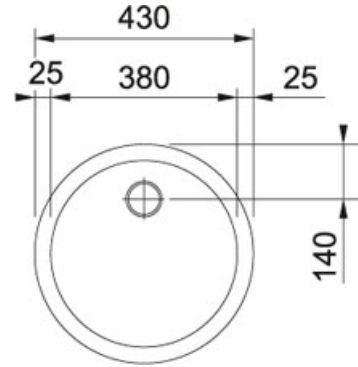

Rotondo RAX 610 tasoon upotettava allas Ruostumaton teräs | 101.0065.508

PERHE : Altaat | SARJA : Rotondo | MALLI : RAX 610 tasoon upotettava allas | VIIMEISTELY : Ruostumaton teräs |

ASENNUSTAPA : Upotettava allas

TEKNISET TIEDOT

Alakaapin koko vähintään	500,00 mm
Pohjaventtiilin halkaisija	3 1/2" pohjaventtiili
Hanan reikä	Ei hananreikää
Kokonais pituus	430,00 mm
Ison altaan pituus	380,00 mm
Ison altaan syvyys	180,00 mm
Altaiden määrä	1
Kätisyys	ei kätisyyttä
Materiaali	Ruostumaton teräs
LVI koodi	5933610