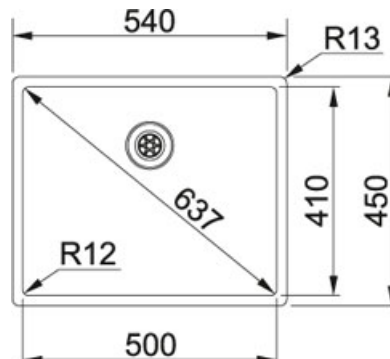

127.0436.941

Franke Box BXX 110-50/ BXX 210-50 Ruostumaton teräs | 127.0436.941

PERHE : Altaat | SARJA : Franke Box | MALLI : BXX 110-50/ BXX 210-50 | VIIMEISTELY : Ruostumaton teräs | ASENNUSTAPA : Altapäin asennettava | ASENNUSTAPA : Huullokseen asennettava | ASENNUSTAPA : Slimtop

Slimtop-allas (Slimtop, upotettava, huullos- ja altapäinkiinnitettävä allas)

Alakaappi vähintään 550 mm (upotettava- ja huullosallas) 600 mm (altapäin kiinnitettävälle altaalle)

Mitat 540 x 450 mm Altaan mitat 500 x 410 x 200 mm

Altaan sisäkulma R =12 mm

Pohjaventtiili ilman kaukosäätöä.

Saatavana erikseen tilattuna painonapillinen kaukosäätöpohjaventtiili.

TEKNISET TIEDOT

Altaiden määrä	1
Alakaapin koko vähintään	600,00 mm
Kokonais pituus	540,00 mm
Ison altaan pituus	500,00 mm
Ison altaan syvyys	200,00 mm
Ison altaan leveys	410,00 mm
Kokonais leveys	450,00 mm
LVI koodi	5923815