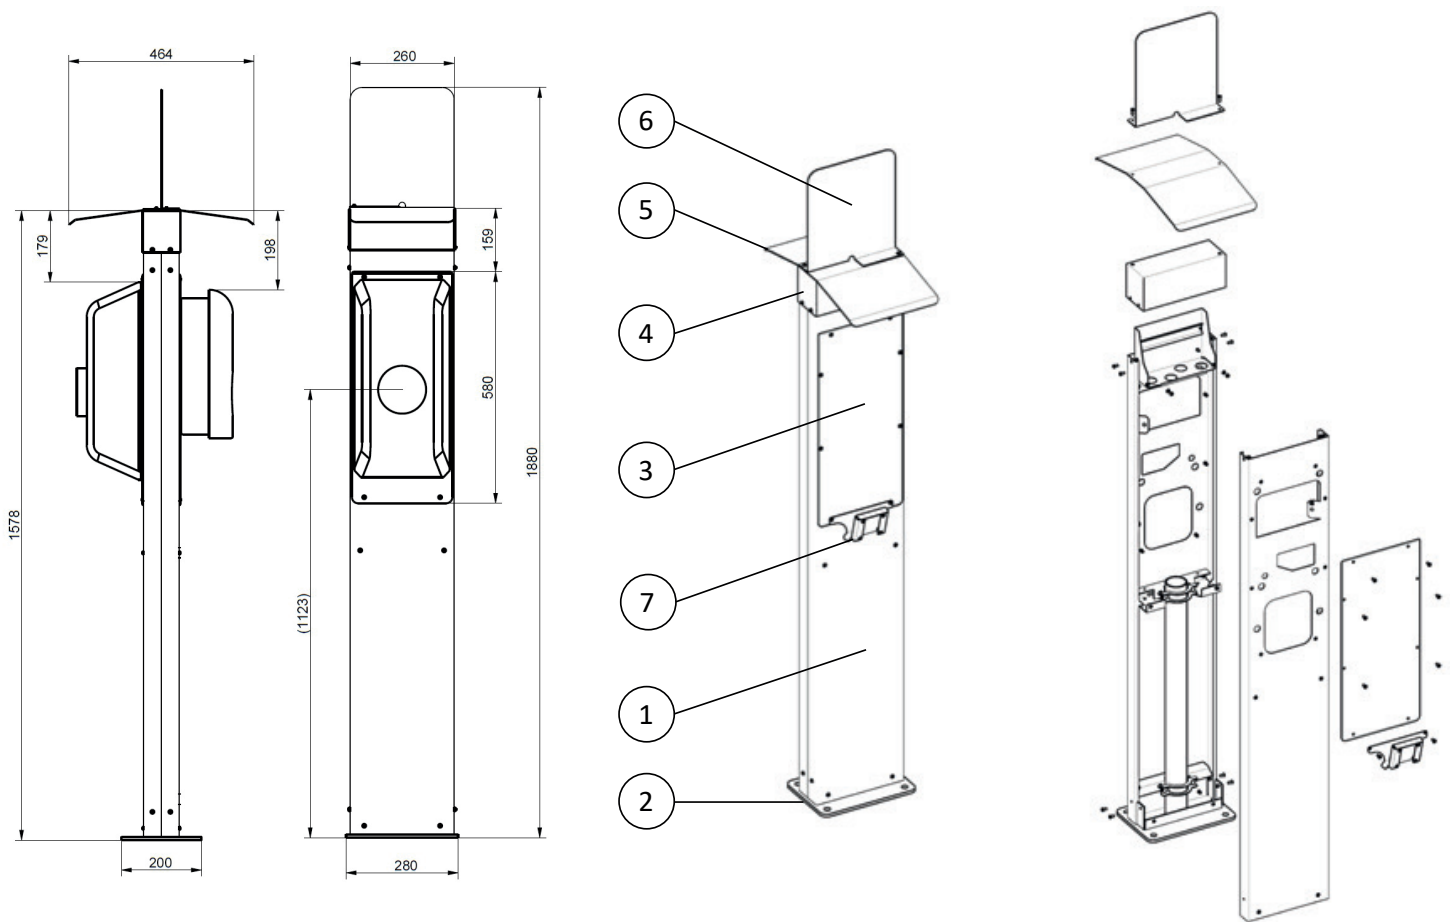

s-numero	SAP nro.	Tuotekuvaus
Pylväs ja kiinnitysosat			
1	3469047	CKM828	Runko sähköauton latausasemalle | Kiinnitys 60 mm putkeen2
2	3469048	CKM830	Lattiakiinnike sähköauton latausasemalle | Pulttikiinnitys kovalle alustalle
Latausasemien kiinnitys			
3	3469049	CKM829	Peitelevy sähköauton latausasemalle
3	3469050	CKM832	Sovitelevy (Garö GLB) sähköauton latausasemalle
3	3469051	CKM831	Sovitelevy (Alfen Eve Single) sähköauton latausasemalle
3	3469052	CKM834	Sovitelevy (Keba, Eaton) sähköauton latausasemalle
3	3469053	CKM833	Sovitelevy (ABB Terra AC) sähköauton latausasemalle
3	3469054	CKM836	Sovitelevy (Ensto One) sähköauton latausasemalle
3	3469067	CMT456	Sovitelevy (Innohome Charlie) sähköauton latausasemalle
Vikavirtasuojakotelo tai pelkkä kansi			
4	3469059	CKM825	KytKentäkotelo vikavirtasuojille sähköauton latausasemalle
4	3469060	CKM827	Matala kansi sähköauton latausasemalle
Lisävarusteet			
5	3469055	CKM835	Sadesuoja (1-puoleinen) sähköauton latausasemalle
5	3469056	CKM824	Sadesuoja (2-puoleinen) sähköauton latausasemalle
6	3469057	CKM823	Ohjetaulu sähköauton latausasemalle
7	3469058	CKM826	Kaapelin pidike sähköauton latausasemalle
	3418112	CIR897	Type 2 liittimen pidike
	3469068	CMU901	Online betoniantura