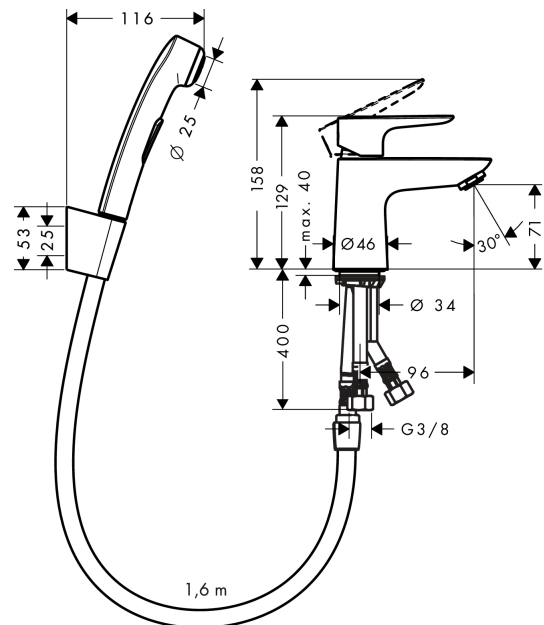

Talis E

yksiotte pesuallashana 80 Bidette PushOpen-pohjaventtiilillä

Pinta: kromi Tuotenro.: 71729000

Kuvaus

Ominaisuudet

- sisältää: yksiotte pesuallashana, Bidette-käsisuihku, käsisuihkun pidike, suihkuletku, pohjaventtiili
- virtaama: 5,7 l/min
- keraaminen säätöosa
- lämpötilarajoitus säädettävissä
- juoksuputken ulottuma 96 mm
- push-open pohjaventtiili G 1 ¼
- STA 1371

Tuotetiedot

LVI-nro	6150410
Hinta ALV 0%	198,20 €
Hinta sis. ALV*	245,77 €

teknologia

Hyväksynnät

Tuotokuva

Mittapiirustus

Vuokaavio