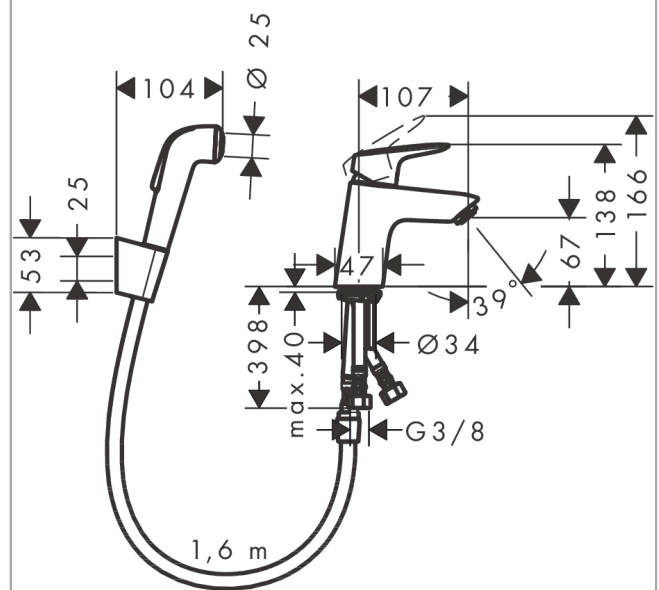

Logis

yksiote pesuallashana 70 Bidette ilman pohjaventtiiliä

Pinta: kromi Tuotenro.: 71290000

Kuvaus

Ominaisuudet

- sisältää: yksiote pesuallashana, Bidette-käsिसuihku, käsिसuihkun pidike, suihkuletku
- ComfortZone 70
- virtaama: 5 l/min
- keraaminen säätöosa
- lämpötilarajoitus säädettävissä
- ääniluokka (ISO 3822): I
- Bidette-käsisisuihku ja letku kestävät desinfektiopesun
- P-IX 28141/IOO
- STA 1371

Tuotetiedot

LVI-nro	6150383
Hinta ALV 0%	120,40 €
Hinta sis. ALV*	149,30 €

teknologia

Hyväksynyt

Tuotokuva

Mittapiirustus

Vuokaavio