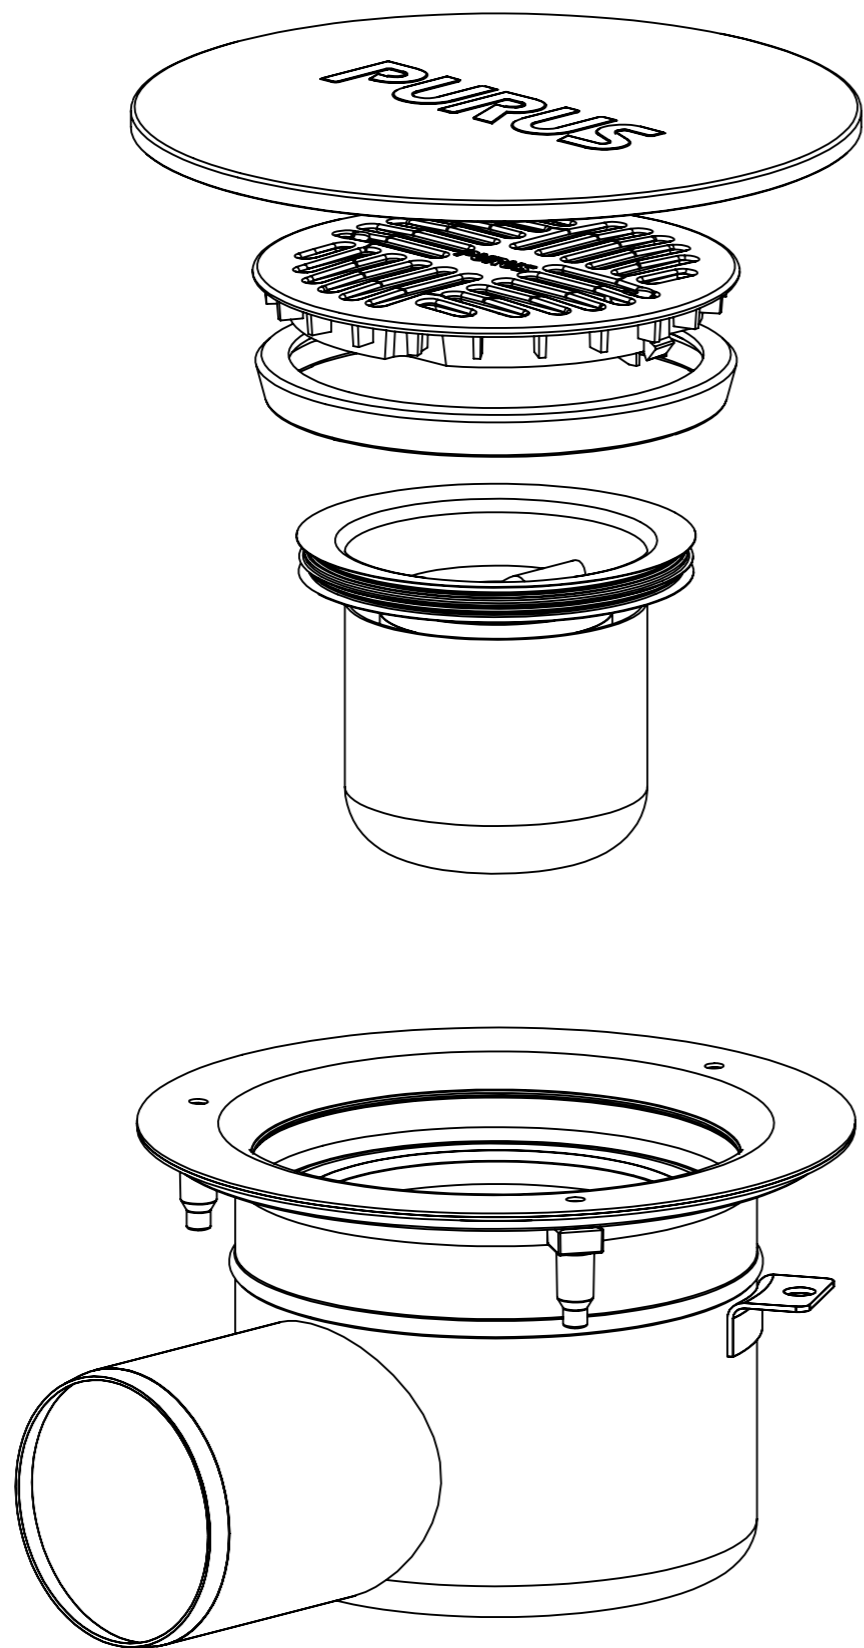

Denna handling får ej utan vårt medgivande kopieras. Den får ej heller delgivas annan eller ejlest obehörigen användas. Överträdelse härav beivras med stöd av gällande lag. Purus AB

Annotation		A3		This drawing replace		Replaced by		Date	
-		-		-		-		-	
<b>PURUS</b>		Scale	Page	General tolerance. ISO 2768-1		Weight (gram)		Volume (cm3)	
Purus AB Södra Dragongatan 15 SE-271 39 YSTAD, SWEDEN Ph. +46 104144900 Fax +46 104144996 www.purus.se		1:2	1(1)	-		-		-	
Material		Surface treatment		Designer		Created date			
Sammanställning				SwS		2012-04-18			
Name		Article no		Edition					
Tor 75 P sida		7118272_måttskiss		1					