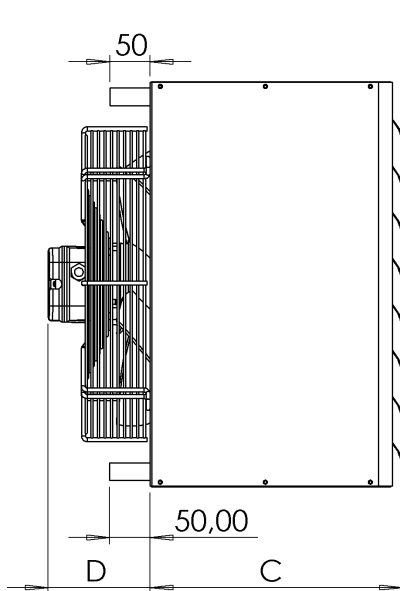

ONS-EC MITAT JA PAINOT

ONS	A	B	C	D	E	Kuivapaino [kg]
35	570	502	330	75	460	19
45	730	670	400	150	627	33
56	830	770	430	175	747	55