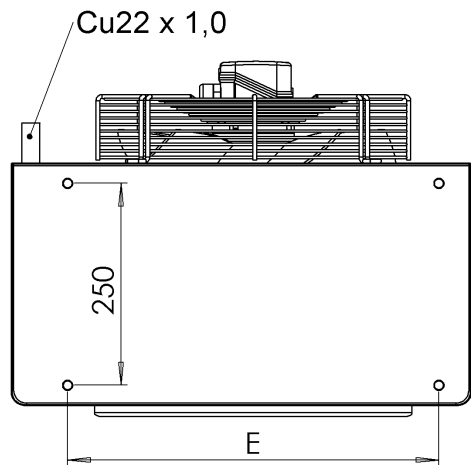

ONS-EC MITAT JA PAINOT

ONS	A	B	C	D	E	Kuivapaino [kg]
35	570	502	330	75	460	19
45	730	670	400	150	627	33
56	830	770	430	175	747	55