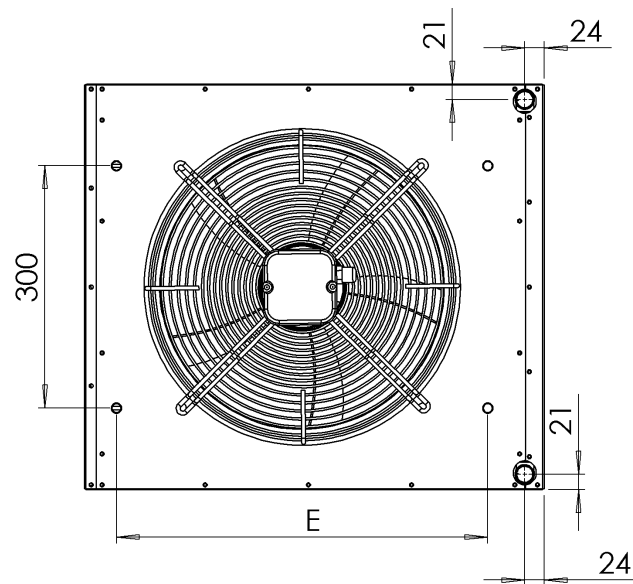

ONS-EC MITAT JA PAINOT

ONS	A	B	C	D	E	Kuivapaino [kg]
35	570	502	330	75	460	19
45	730	670	400	150	627	33
56	830	770	430	175	747	55