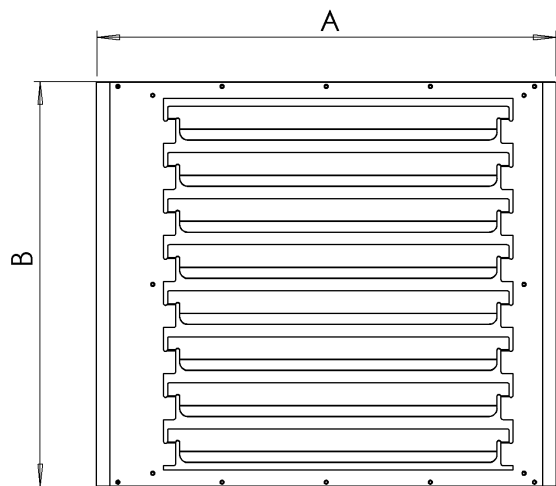

ONS-EC MITAT JA PAINOT

ONS	A	B	C	D	E	Kuivapaino [kg]
35	570	502	330	75	460	19
45	730	670	400	150	627	33
56	830	770	430	175	747	55