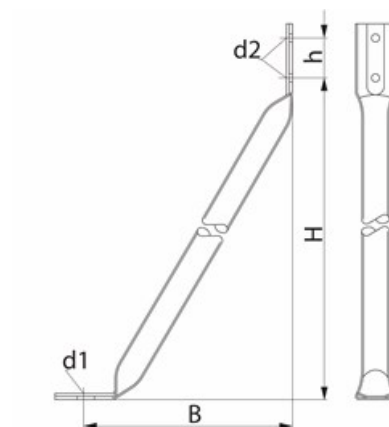

# ENSTO

Kalliopylvään vinotuki

SH83

Koodi SH83  
 GTIN 6418677407482  
 Sähkönumero 5021221  
 Nimi Kalliopylvään vinotuki  
 PKVT-1  
 Kuvaus Käytetään kalliopylvään tukemiseen.  
 Toimittaja

### Piirustusmerkinnät

B: 790 mm  
 d1: 23  
 d2: 14  
 H: 1345 mm

### etim

Lisävarusteen/varaosan tyyppi: Pole root brace  
 Materiaali: Steel  
 Pinnan suojaus: Hot-dip galvanized  
 UV:n kestävä: True  
 Halkaisija: 70 mm  
 Pituus: 1345 mm