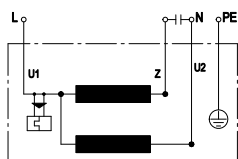

D2E133DM5260

Molemmin puolin imevä keskipakopuhallin

Piirros

1 Liitäntäjohto PVC 4G 0,5mm², 4x puristusliitin, kiinnitetty

Kytentäkaavio

U1	sininen	Z	ruskea	U2	musta
PE	vihreä / keltainen				

D2E133DM5260

Molemmin puolin imevä keskipakopuhallin