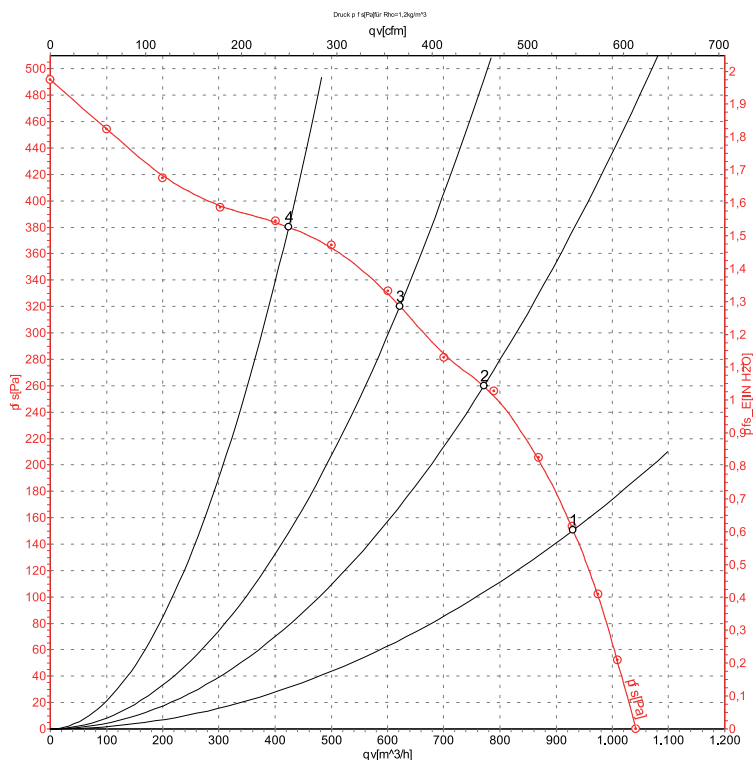

D2E133DM5260

Molemmiin puolin imevä keskipakopuhallin

Ominaiskäyrä

Ominaiskäyrät: Ilmansiirtoteho 50 Hz

Mittausarvot

	U	f	n	P_e	I	qv	P_{is}
	V	Hz	min⁻¹	W	A	m³/h	Pa
1	230	50	2000	255	1,12	930	150
2	230	50	2255	221	0,96	770	260
3	230	50	2450	199	0,87	620	320
4	230	50	2610	176	0,77	425	380

U = Syöttöjännite · f = Taajuus · n = Kierrosluku · P_e = Tehonotto · I = Virranotto · qv = Tilavuusvirta · P_{is} = Paineen lisäys