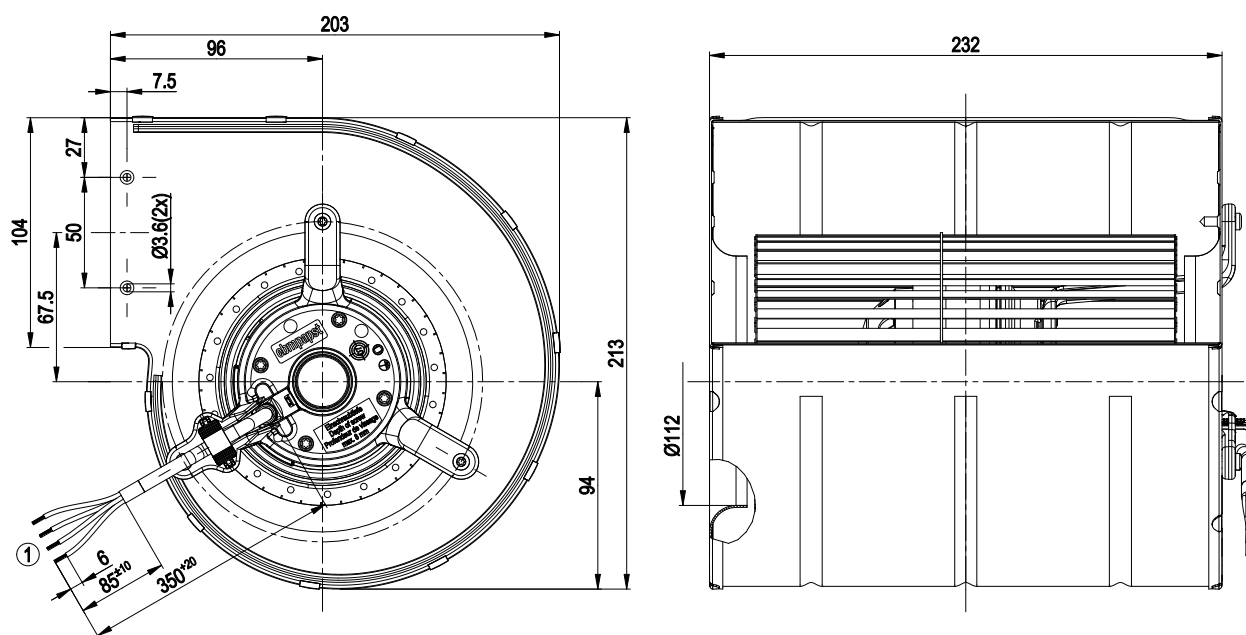

D2E133DM5260

Molemmin puolin imevä keskipakopuhallin

Piirros

1 Liitäntäjohto PVC 4G 0,5mm², 4x puristusliitin, kiinnitetty

Kytentäkaavio

U1	sininen	Z	ruskea	U2	musta
PE	vihreä / keltainen				

D2E133DM5260

Molemmin puolin imevä keskipakopuhallin