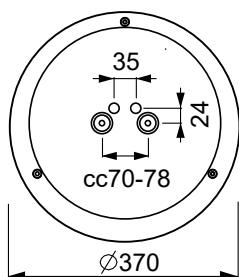

Snro	Tyyppi	Tuotenimi	Kanta	Kg	Valovirta
AVD370 LED perusvalaisimet lasikuvulla DALI-ohjaus					
41 172 57	AVD370.114DDL	AVD370 IP21/44 LED14W/840DALIG	LED	1,7	1366 lm
41 172 89	AVD370.114DDL/3K	AVD370 IP21/44 LED14W/830DALIG	LED	1,7	1322 lm
41 595 19	AVD370.118DDL	AVD370 IP21/44 LED 18W/840 DALI GFR	LED	1,7	1705 lm
41 595 29	AVD370.118DDL/3K	AVD370 IP21/44 LED 18W/830 DALI GFR	LED	1,7	1651 lm
AVD370 LED perustunnistinvalaisimet					
41 172 44	AVD370.1144L	AVD370 IP44 LED14W/840 EPIR	LED	1,2	1516 lm
41 172 62	AVD370.1144L/3K	AVD370 IP44 LED14W/830 EPIR	LED	1,2	1468 lm
41 595 10	AVD370.1184L	AVD370 IP44 LED 18W/840 E PC O PIR	LED	1,2	1902 lm
41 595 22	AVD370.1184L/3K	AVD370 IP44 LED 18W/830 E PC O PIR	LED	1,2	1842 lm
AVD370 LED perustunnistinvalaisimet lasikuvulla					
41 172 45	AVD370.1149LG	AVD370 IP21/44 LED14W/840EGRAD	LED	1,9	1366 lm
41 172 63	AVD370.1149LG/3K	AVD370 IP21/44 LED14W/830EGRAD	LED	1,9	1322 lm
41 595 11	AVD370.1189LG	AVD370 IP21/44 LED 18W/840 EGFR RAD	LED	1,9	1705 lm
41 595 23	AVD370.1189LG/3K	AVD370 IP21/44 LED 18W/830 EGFR RAD	LED	1,9	1651 lm
AVD370 LED PIR-tunnistinvalaisin ohjattavalla 1-10V elektronisella liitäntälaitteella. Jatkuvasti palava perusvalaistustaso 5 % tai 20 % ja PIR-ohjattu valaistustaso 80 % tai 100 %					
41 172 51	AVD370.1145DL	AVD370 IP44 LED14W/840 DPIR5	LED	1,2	1516 lm
41 172 68	AVD370.1145DL/3K	AVD370 IP44 LED14W/830 DPIR5	LED	1,2	1468 lm
41 595 15	AVD370.1185DL	AVD370 IP44 LED 18W/840 D PC O PIR	LED	1,2	1902 lm
41 595 26	AVD370.1185DL/3K	AVD370 IP44 LED 18W/830 D PC O PIR	LED	1,2	1842 lm
AVD370 LED tutkatunnistinvalaisimet ohjattavalla 1-10V elektronisella liitäntälaitteella ja lasikuvulla. Jatkuvasti palava perusvalaistustaso 5 % ja tutkaohjattu valaistustaso 100 %					
41 172 53	AVD370.1149DLG	AVD370 IP21/44 LED14W/840DGRAD	LED	1,9	1366 lm
41 172 69	AVD370.1149DLG/3K	AVD370 IP21/44 LED14W/830DGRAD	LED	1,9	1322 lm
41 595 16	AVD370.1189DLG	AVD370 IP21/44 LED 18W/840 DGFR RAD	LED	1,9	1705 lm
41 595 27	AVD370.1189DLG/3K	AVD370 IP21/44 LED 18W/830 DGFR RAD	LED	1,9	1651 lm
AVD370 LED perusvalaisin 1 tunnin varavaloakulla					
41 172 47	AVD370.114L/1M	AVD370 IP44 LED14W/840 E1M	LED	1,6	1516 lm
41 595 12	AVD370.118L/1M	AVD370/1M IP44 LED 18W/840 E PC O	LED	1,6	1902 lm
AVD370 LED PIR-tunnistinvalaisin ohjattavalla 1-10V elektronisella liitäntälaitteella. Jatkuvasti palava perusvalaistustaso 5 % tai 20 % ja PIR-ohjattu valaistustaso 80 % tai 100 %, 1 tunnin varavaloakulla.					
41 172 54	AVD370.1145DL/1M	AVD370 IP44 LED14W/840 DPIR51M	LED	1,6	1516 lm
41 595 17	AVD370.1185DL/1M	AVD370/1M IP44 LED 18W/840 D PC O P	LED	1,6	1902 lm
AVD370 valaisimet muovikuvulla ja E27-lampunpitimellä					
41 170 79	AVD370	AVD370 IP44 2xTC-TSE 20W PC O	E27	0,9	
AVD370 valaisimet lasikuvulla ja E27-lampunpitimellä					
41 172 09	AVD370.01PE27G	AVD370 IP21/44 1xTC-TSE 20W G FR	E27	1,6	
41 172 12	AVD370.02PE27G	AVD370 IP21/44 2xTC-TSE 20W G FR	E27	1,7	
AVD370 tarvikkeet					
41 171 12	AVL370	Uppokiinnikesanka AVD370 valaisimille			
41 171 13	AVL372	Uputuskehys AVR320/AVD370 valaisimille, 600 mm x 600 mm			

AVD370