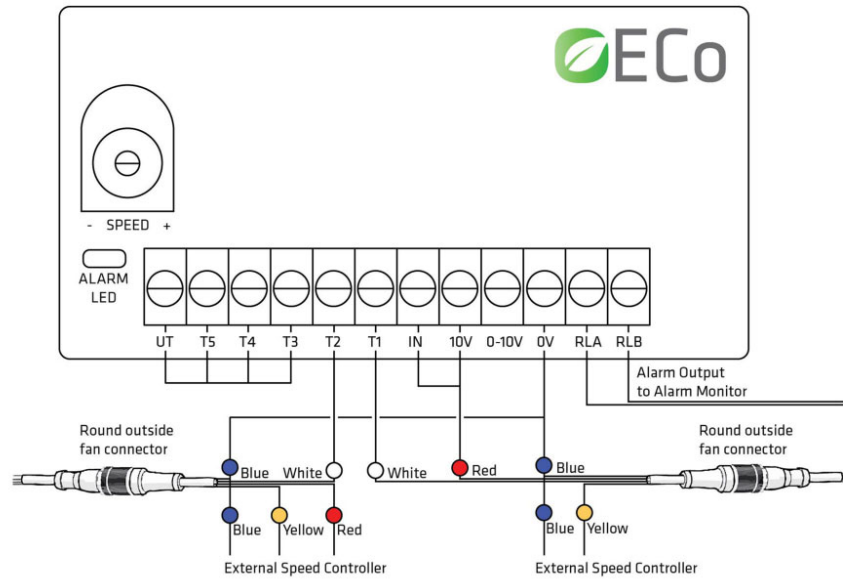

ECO MONITOR -KÄYNTIVAHTI

**Example wiring:
2 fan monitor,
no on-board speed control**

Vilpe Oy Ab

Kauppatie 9, FI-65610 Mustasaari
Telephone +358 20 123 3200

12.01.2021

Sales & Technical Support | FI +358 20 123 3233 | EN +358 20 123 3222 | RU +358 20 123 3290 | SE +46 70 511 2020 | PL +48 71 740 2623
myynti@sktuote.fi | sales@sktuote.fi

FI: Pidätämme oikeuden muutoksiin ilman ennakkoilmoitusta.
SE: Vi reserverar oss för eventuella ändringar och fel i produktinformationen.
EN: We reserve the right to change these terms and conditions at any time.

RU: Мы оставляем за собой право на внесение изменений без предварительного уведомления.
PL: Zachowujemy prawo do zmian bez wcześniejszej informacji.
DE: Technische Änderungen behalten wir uns ohne vorherige Ankündigung vor.