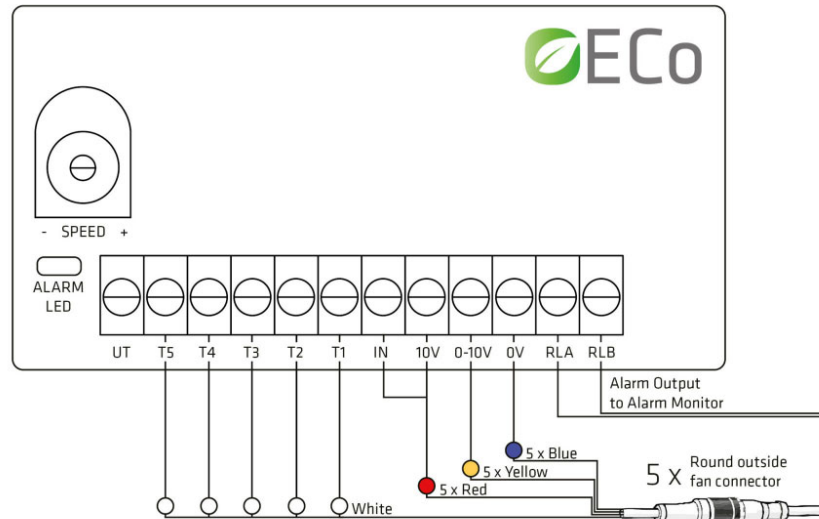

ECO MONITOR -KÄYNTIVAHTI

**Example wiring:
5 fan monitor,
on-board speed control**

Vilpe Oy Ab
Kauppatie 9, FI-65610 Mustasaari
Telephone +358 20 123 3200

12.01.2021

Sales & Technical Support | FI +358 20 123 3233 | EN +358 20 123 3222 | RU +358 20 123 3290 | SE +46 70 511 2020 | PL +48 71 740 2623
myynti@sktuote.fi | sales@sktuote.fi

FI: Pidätämme oikeuden muutoksiin ilman ennakkoilmoitusta.
SE: Vi reserverar oss för eventuella ändringar och fel i produktinformationen.
EN: We reserve the right to change these terms and conditions at any time.

RU: Мы оставляем за собой право на внесение изменений без предварительного уведомления.
PL: Zachowujemy prawo do zmian bez wcześniejszej informacji.
DE: Technische Änderungen behalten wir uns ohne vorherige Ankündigung vor.